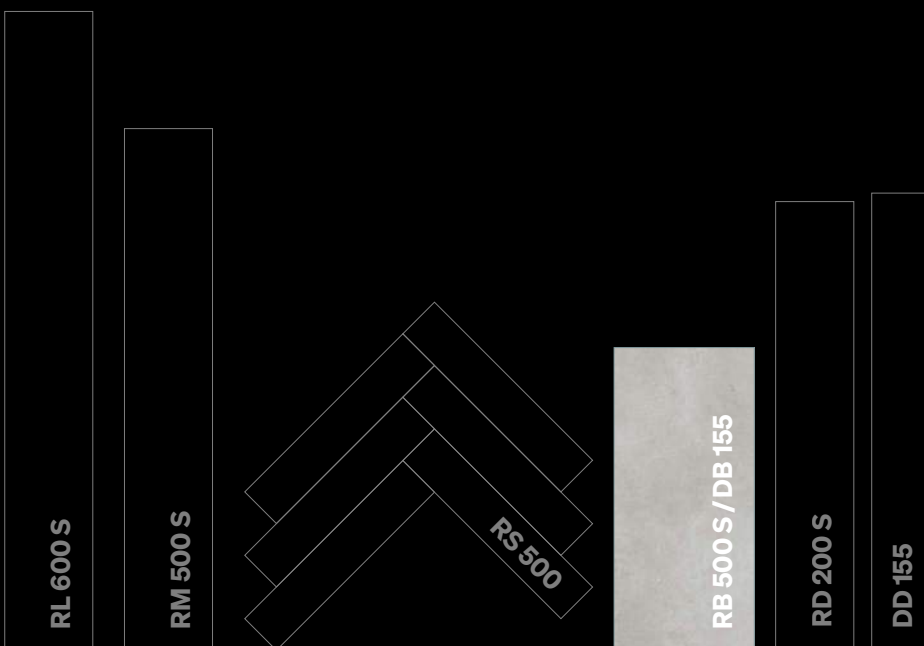

# Meister Dryback-Vinyl DB 155

**Permanent wave 20213**  
Dekor

**Mellow gold 20210**  
Dekor

**Industrial rock 20212**  
Dekor

**Modern hard rock 20211**  
Dekor

**Stoner rock 20208**  
Dekor

**Dark rock 20209**  
Dekor

- ✓ Überzeugende Profiqualität
- ✓ Renovierungsfreundlich
- ✓ Echter Fliesen-Look
- ✓ Energiesparend und komfortabel

- Fliesenformat
- Stärke: 2,5 mm
- Deckmaß: 914,4 x 457,2 mm
- Mehrlagige Vinyloberfläche mit matter PUR-Lackierung
- Zur vollflächigen Verklebung
- Umlaufende Microfaser
- Beanspruchungsklasse 23/33/42
- Wasserfest / Feuchtraumgeeignet
- MEISTER-Garantie\*  
25 Jahre im Wohnbereich,  
10 Jahre im gewerblichen Bereich