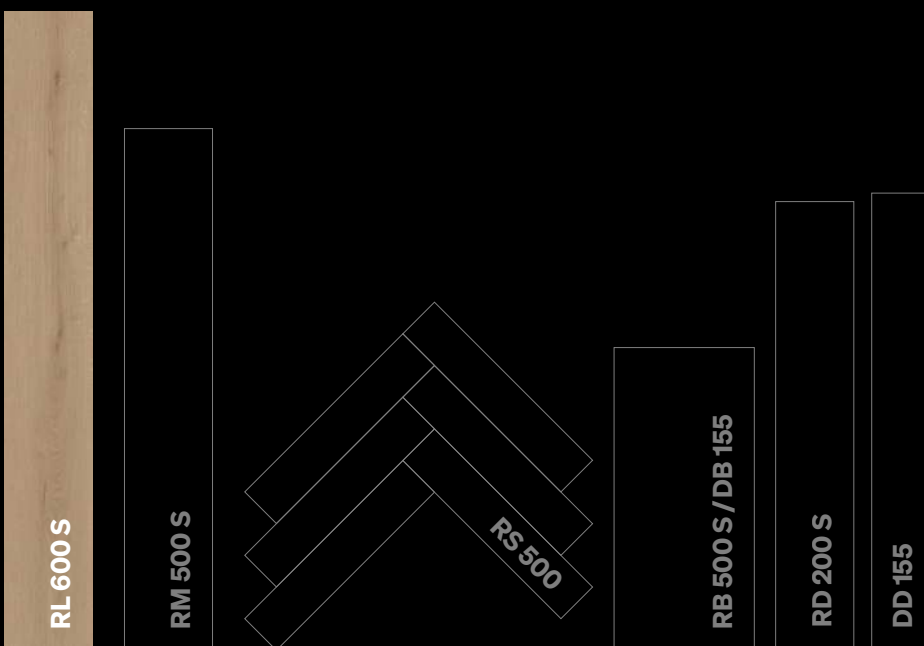

**Trap beats 20216**  
Holznachbildung

- ✓ Schlosddiele für Anspruchsvolle
- ✓ Natürliche Echtholzoptik
- ✓ Vielfältige Porenstrukturen
- ✓ Schnelle und einfache Verlegung

- Landhausdiele
- Stärke: 8 mm
- Deckmaß: 1830 x 225 mm
- Mit Trittschallkaschierung  
1,5 mm Kork
- Umlaufende, lackierte V4-Fuge
- Klicksystem: Multiclic
- Beanspruchungsklasse 23 / 33
- Wasserfest / Feuchtraumgeeignet
- MEISTER-Garantie\*:  
25 Jahre im Wohnbereich,  
10 Jahre im gewerblichen Bereich