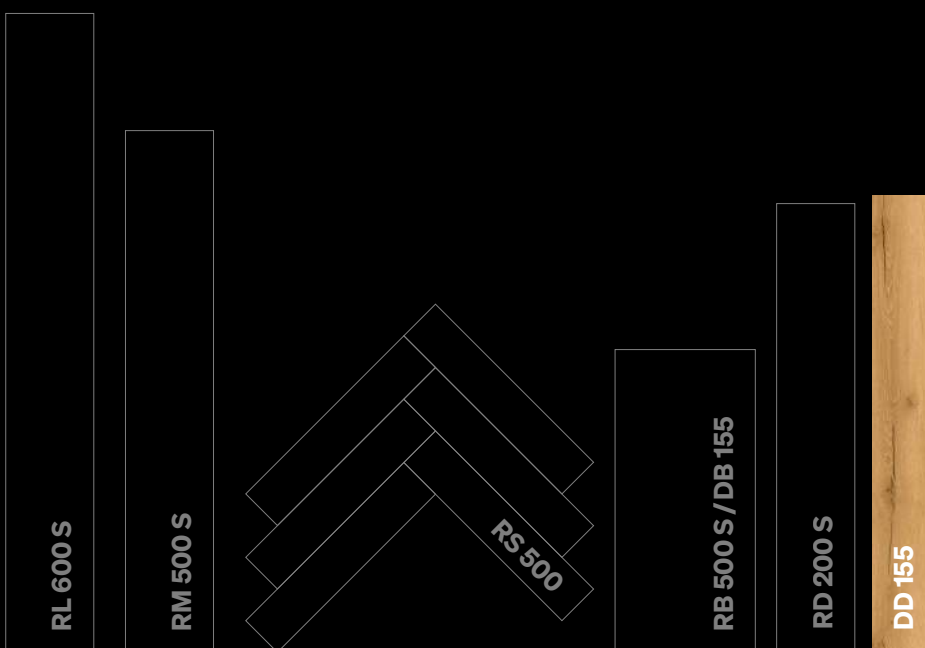

**Quiet storm 20080**  
Holznachbildung

**Sunset lounge 20081**  
Holznachbildung

**Funky breaks 20194**  
Holznachbildung

- ✓ Überzeugende Profiqualität
- ✓ Renovierungsfreundlich
- ✓ Harmonische Struktur
- ✓ Energiesparend und komfortabel

- Kurzdielen
- Stärke: 2,5 mm
- Deckmaß: 1226 x 186 mm
- Mehrlagige Vinyloberfläche mit matter PUR-Lackierung
- Zur vollflächigen Verklebung
- Umlaufende Microfaser
- Beanspruchungsklasse 23 / 33 / 42
- Wasserfest / Feuchtraumgeeignet
- MEISTER-Garantie\*  
25 Jahre im Wohnbereich,  
10 Jahre im gewerblichen Bereich