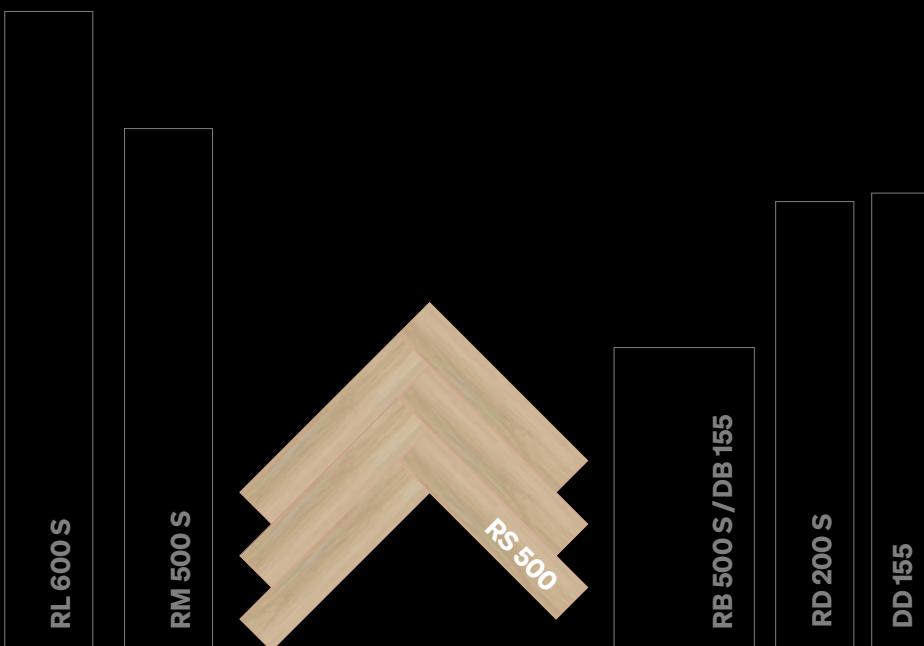

# Meister Rigid-Vinyl RS 500

**Easy listening 20200**  
Holznachbildung

**Electric blues 20204**  
Holznachbildung

**Torch song 20202**  
Holznachbildung

**Brass band 20198**  
Holznachbildung

- ✓ Fischgrät als Trendsetter
- ✓ Natürliche Echtholzoptik
- ✓ Schnelle und sichere Verlegung

- Kurzziele (für Fischgrätverlegung)
- Stärke: 5 mm
- Deckmaß: 730 x 146 mm
- Mit Trittschallkaschierung  
1,5 mm Kork
- Umlaufende Microfuge
- Klicksystem: UniZip
- Beanspruchungsklasse 23 / 33
- Wasserfest / Feuchtraumgeeignet
- MEISTER-Garantie\*  
25 Jahre im Wohnbereich,  
10 Jahre im gewerblichen Bereich