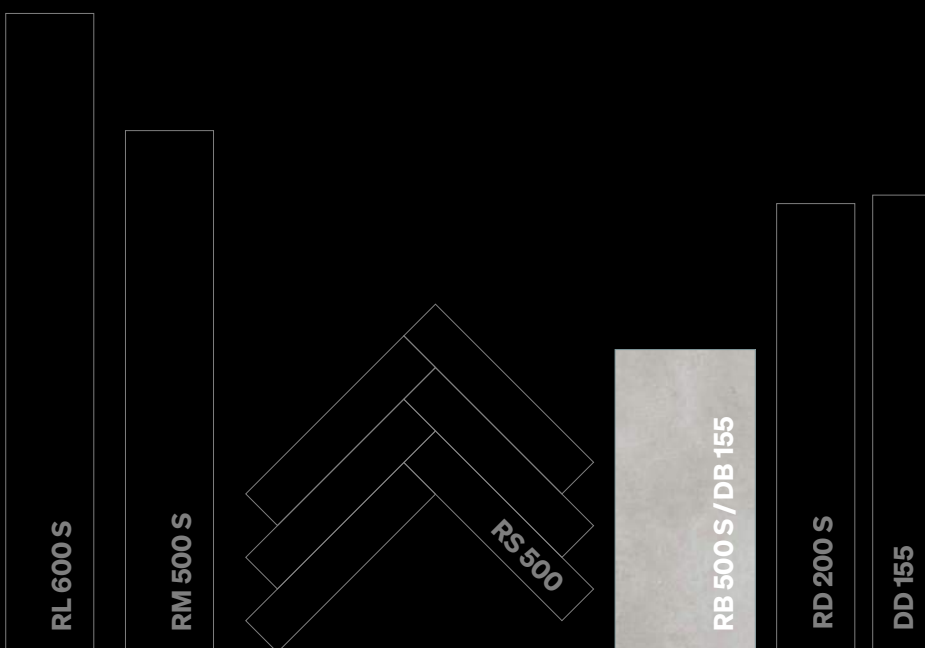

- ✓ Hochwertiges Design
- ✓ Trendige Steinoptik
- ✓ Echter Fliesen-Look
- ✓ Schnelle und einfache Verlegung

- Fliesenformat
- Stärke: 6 mm
- Deckmaß: 914 x 457 mm
- Mit Trittschallkaschierung: 1 mm druckstabiler IXPE-Schaum
- Umlaufende Microfuge
- Klicksystem: Multiclic
- Beanspruchungsklasse 23 / 33
- Wasserfest / Feuchtraumgeeignet
- MEISTER-Garantie*
  25 Jahre im Wohnbereich,
  10 Jahre im gewerblichen Bereich

*Garantie gemäß MEISTERWERKE-Garantiebedingungen unter www.meister.com