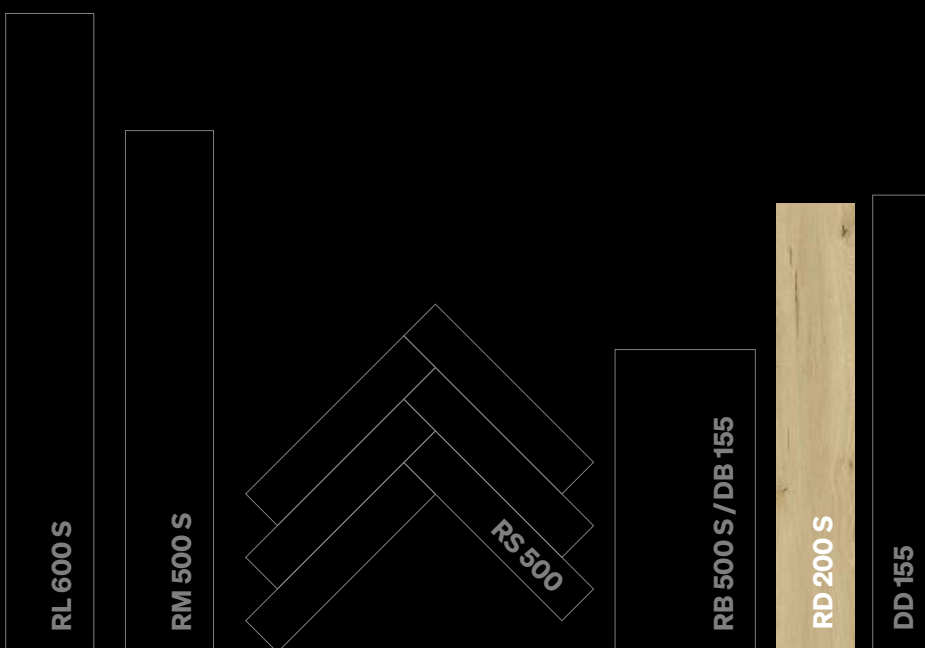

**Quiet storm 20080**  
Holznachbildung

**Sunset lounge 20081**  
Holznachbildung

**Funky breaks 20194**  
Holznachbildung

- ✓ Qualität zu fairen Konditionen
- ✓ Vielfältige Porenstrukturen
- ✓ Schnelle und einfache Verlegung
- ✓ Lebendige Raumwirkung