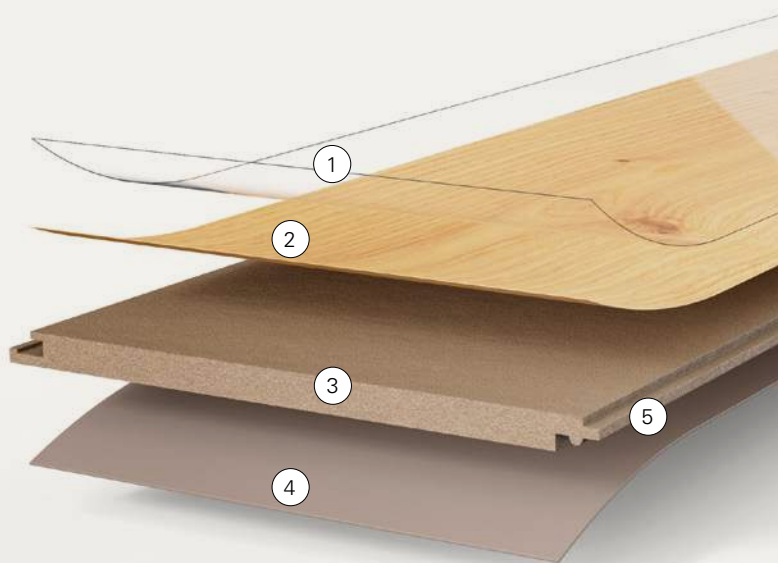

 Robust und unempfindlich

 Lifetime-Garantie für private Nutzung
Basic: 15 Jahre Garantie für private Nutzung

 PVC- und Weichmacherfrei

- 1 Overlay
- 2 Dekorpapier
- 3 HDF-Trägerplatte
- 4 Gegenzug
- 5 Klickverbindung Safe-Lock® PRO*