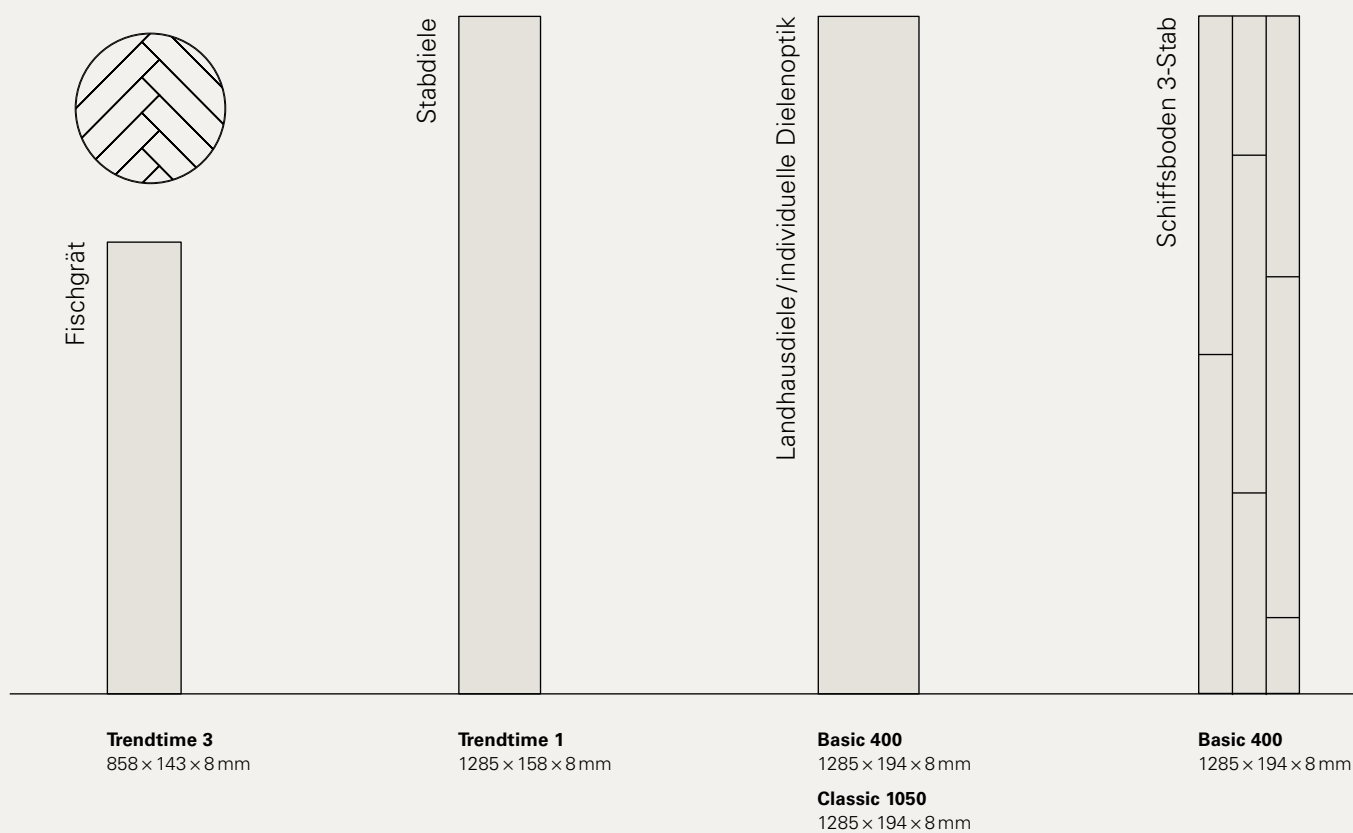

Strukturen und Fugen

Zusammen mit den brillanten Optiken der Dekore, lässt die Oberflächenstruktur und das Fugenbild ein stimmiges Gesamterlebnis entstehen. Während das Fugendesign das charakteristische Profil des Bodens zeichnet, lässt die Strukturprägung die nachempfundene Materialität des Dekors wie Holz, Stein oder Beton spürbar werden. Parador Synchronstrukturen wirken besonders authentisch, da die unterschiedlich tief geprägten Texturen exakt auf die Darstellung des Dekorbildes abgestimmt sind.