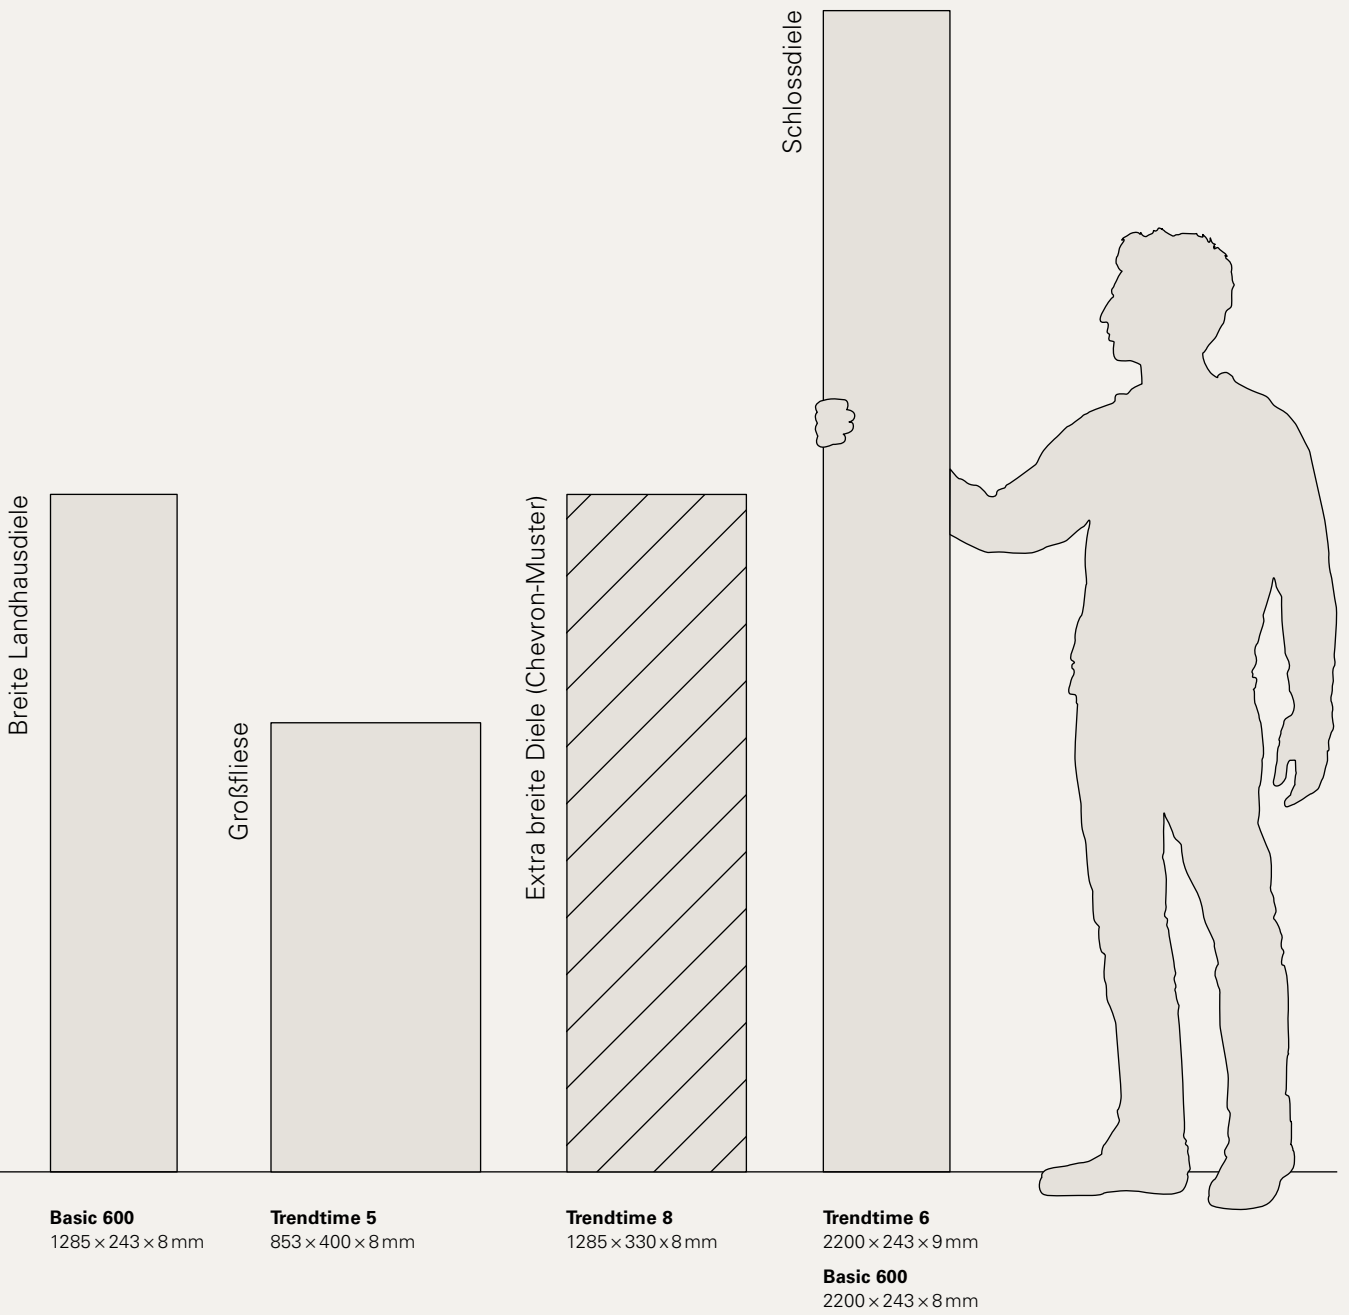

Dielenformate

Unsere Kollektion ist in vielen verschiedenen Dielenformaten erhältlich, von Schiffsböden und Landhausdielen, bis hin zu Fischgrät, Schlossdielen und mehr!

Entdecken Sie alle technischen Eigenschaften auf unserer Website.