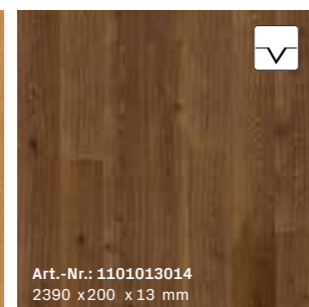

Art.-Nr.: 1101013020
2390 x 200 x 13 mm

Art.-Nr.: 1101013017
2390 x 200 x 13 mm

Art.-Nr.: 1101013014
2390 x 200 x 13 mm

N05 | Eiche unique samtbraun*
Landhausdiele | impulsiv
handgehobelt, farbig naturgeölt