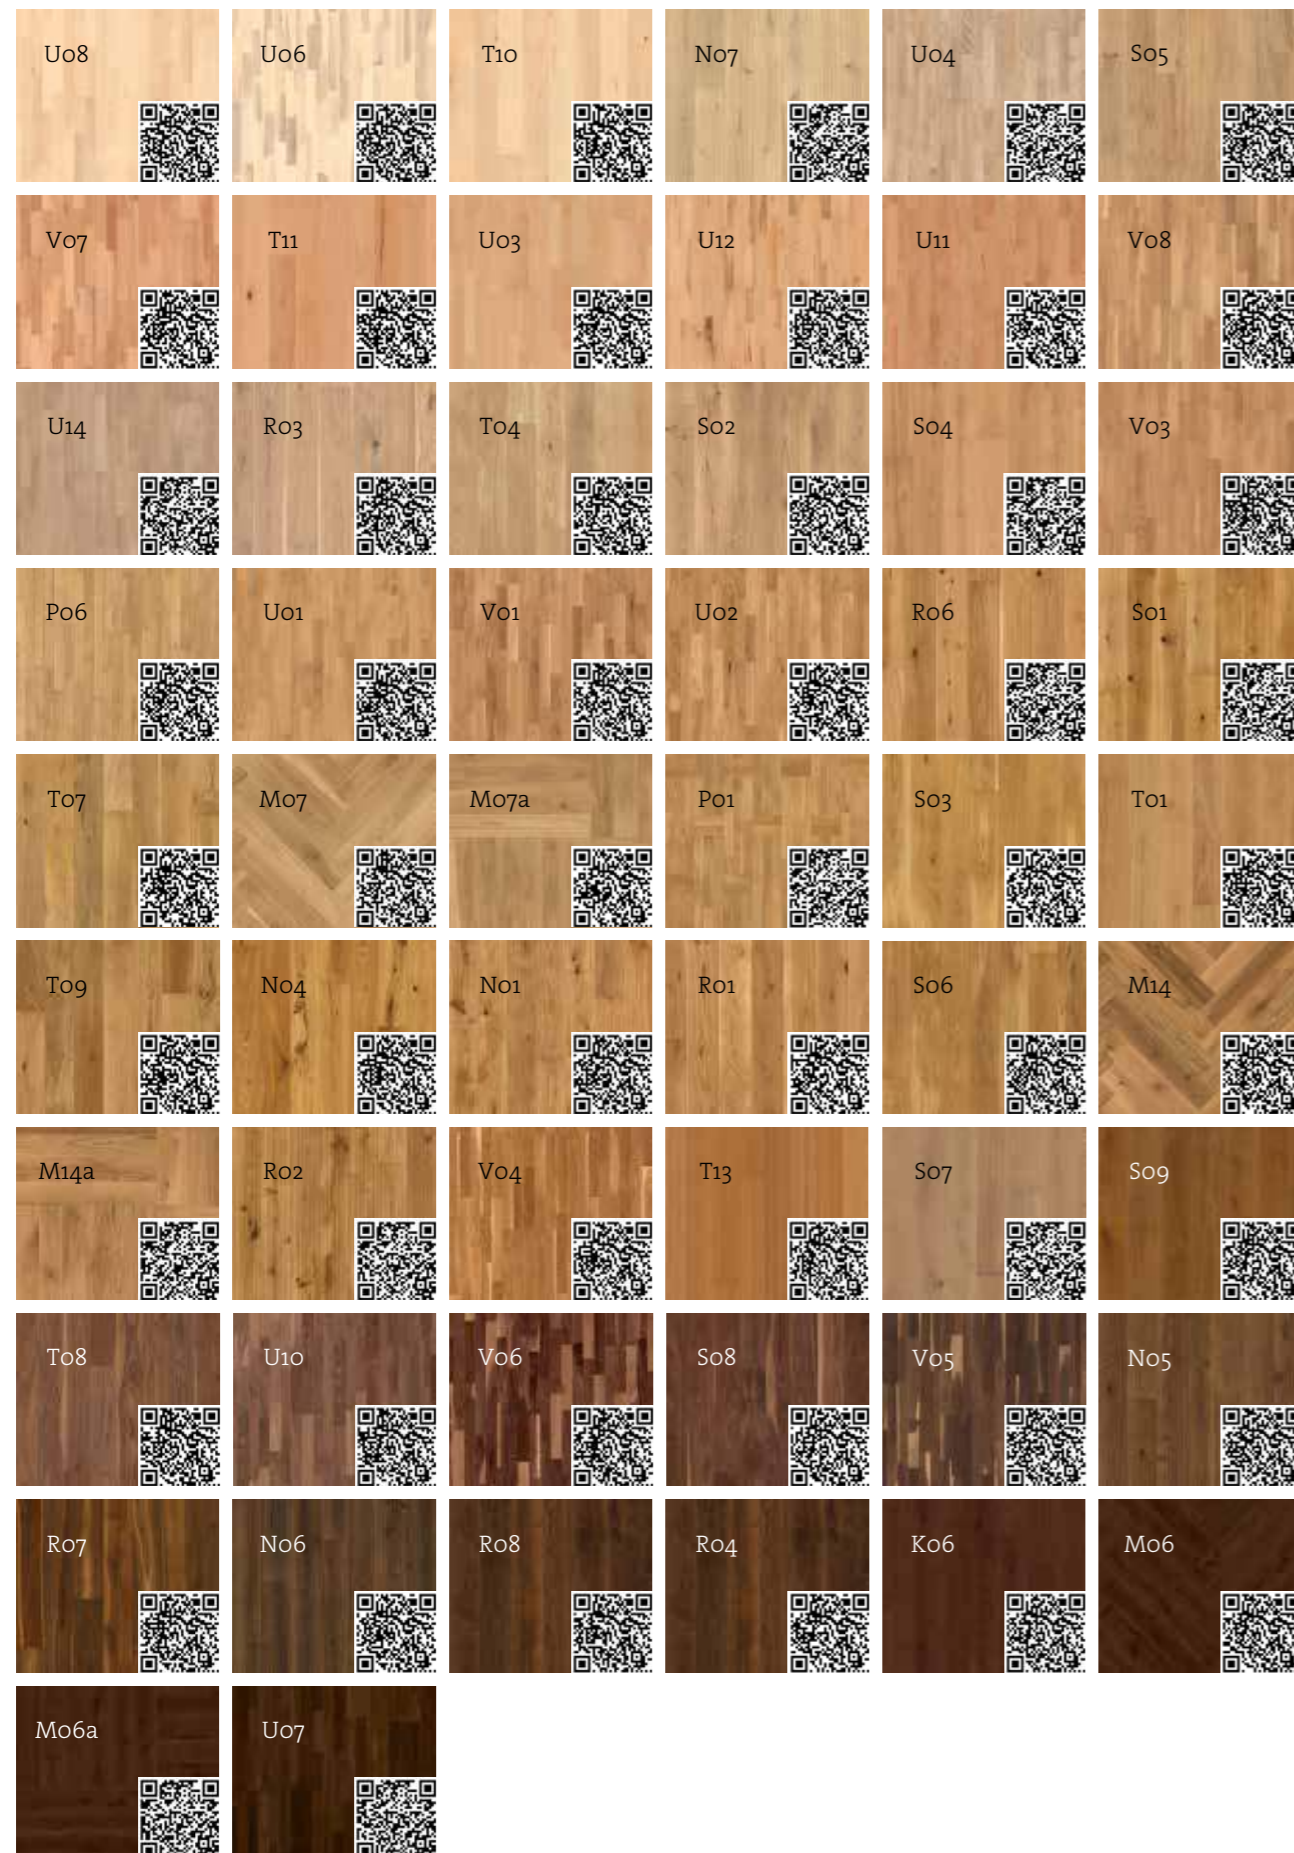

# Raumstudio testen

„Verlegen“ Sie virtuell doch schon mal los.

[www.terhuerne.com/Service/Raum-Studio/](http://www.terhuerne.com/Service/Raum-Studio/)

# Farblich sortiert

QR-Code scannen, um den Boden virtuell zu verlegen.