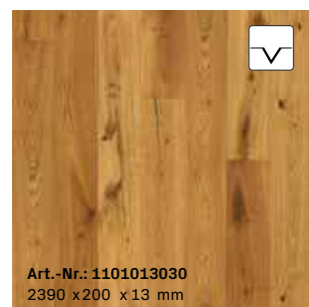

Art.-Nr.: 1101013018
2390 x 200 x 13 mm

Art.-Nr.: 1101013014
2390 x 200 x 13 mm

Art.-Nr.: 1101013030
2390 x 200 x 13 mm

N04 | Eiche unique*
Landhausdiele | impulsiv
astveredelt, naturgeölt