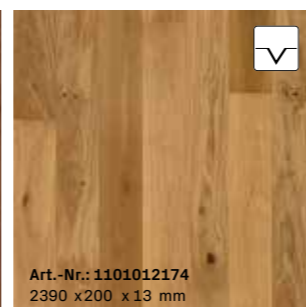

T09 | Eiche*
Landhausdielen | ausdrucksstark
mattlackiert