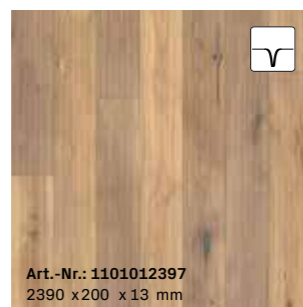

Art.-Nr.: 1101010790
2390 x 200 x 13 mm

Art.-Nr.: 1101010885**
2390 x 200 x 13 mm

Art.-Nr.: 1101012397
2390 x 200 x 13 mm

R05 | Eiche alpin lichtbeige*
Landhausdielen | ausdrucksstark
gehobelt, gebürstet, weiß naturgeölt