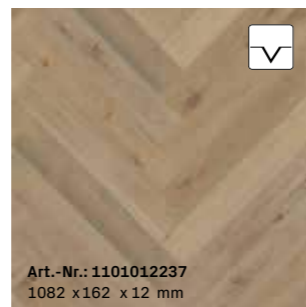

M09 | Eiche sandbraun*
Fischgrät | ausdrucksstark
gebürstet, farbig naturgeölt