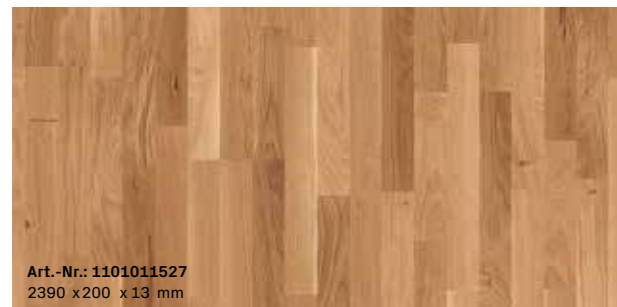

Pride of Nature

Naturgeölte Schiffsböden

Wind und Wetter, Sturm und Stille, Licht und Schatten – den Facettenreichtum der Natur vereinen wir in der Kollektion klassischer Schiffsböden „Pride of Nature“. Die ausdrucksstarke Sortierung zeigt die Holzstruktur in Vollendung, akzentuiert durch eine intensive Bürstung. Alle Oberflächen in dieser Kollektion behandeln wir mit Naturölen. Das bringt die Holzfarben – den Stolz der Natur – in ihrer gesamten Bandbreite zum Leuchten.

In der Verlegung erschaffen diese facettenreichen Schiffsböden eine temperamentvolle Bodenoptik.

V01 | Eiche*
Schiffsboden 3-Stab | ausdrucksstark
gebürstet, naturgeölt