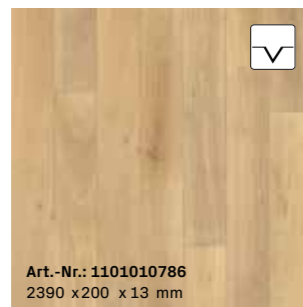

T05 | Eiche grauweiß*
Landhausdielen | ausgeglichen
gebürstet, gekälkt, mattlackiert