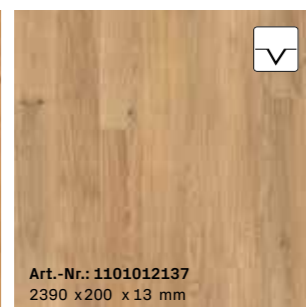

Art.-Nr.: 1101012154
2390 x 200 x 13 mm

Art.-Nr.: 1101010889
2390 x 200 x 13 mm

Art.-Nr.: 1101012137
2390 x 200 x 13 mm

S05 | Eiche lichtbeige*
Landhausdielen | ausgeglichen
gebürstet, weiß naturgeölt