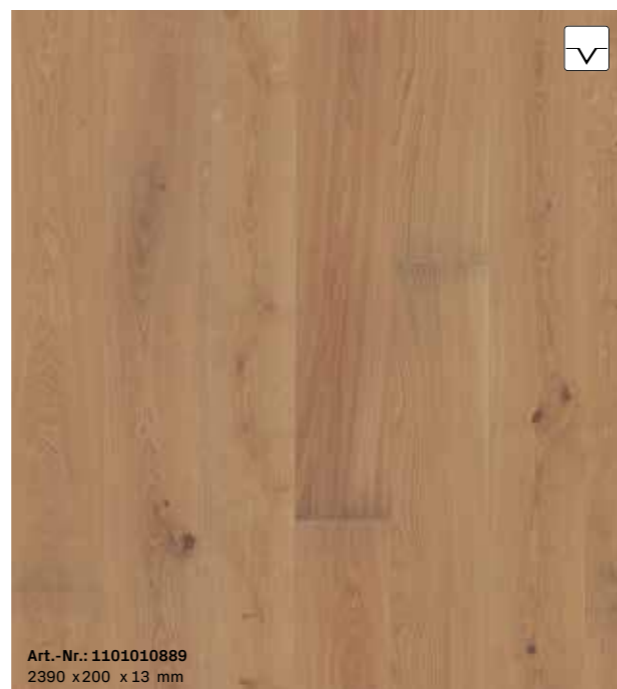

Art.-Nr.: 1101012289
2390 x 200 x 13 mm

Art.-Nr.: 1101010889
2390 x 200 x 13 mm

S07 | Eiche schilfgrau*
Landhausdielen | ausdrucksstark
gebürstet, farbig naturgeölt