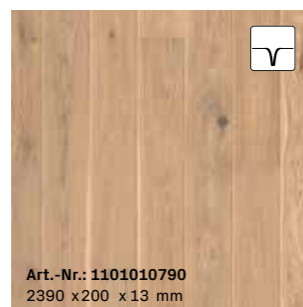

R03 | Eiche lichtbeige*
Landhausdielen | ausdrucksstark
gebürstet, weiß naturgeölt