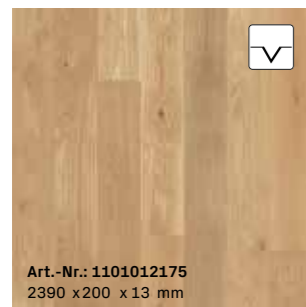

T04 | Eiche lichtbeige*
Landhausdielen | ausdrucksstark
gebürstet, weiß mattlackiert