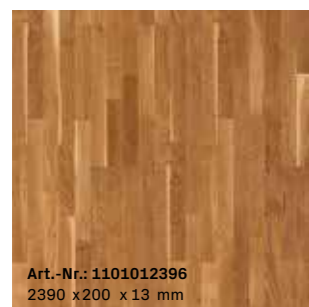

Art.-Nr.: 1101010800**
2390 x 200 x 13 mm

Art.-Nr.: 1101011618
2390 x 200 x 13 mm

Art.-Nr.: 1101012396
2390 x 200 x 13 mm

V04 | Eiche*
Schiffsboden 3-Stab | ausdrucksstark
stark-gebürstet