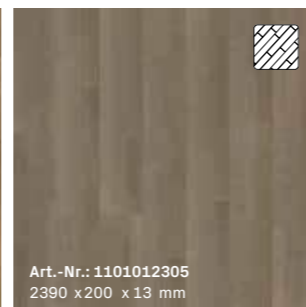

Art.-Nr.: 1101012305
2390 x 200 x 13 mm

P10 | Eiche design azurbraun*
Schiffsboden 3-Stab | ausgeglichen gebürstet, farbig naturgeölt

Schiffsböden Contura

Schiffsböden neu interpretiert: Eine Liebe zum Detail und besondere handwerkliche Finesse beweisen unsere Schiffsböden Contura. Jede Einzelne der verschiedenen langen Lamellen ist gebürstet und mit einer umlaufenden Fase – der Contura-Fase – versehen, die sich deutlich von der nächsten abzeichnet. So entsteht eine moderne Used-Optik eines Bodens, der seit Jahren lebt und eine gewisse Patina erreicht hat.

Flechtmuster Contura

Die Contura-Fase kommt auch beim Flechtmuster-Parkett zum Einsatz. Drei längsseitig konturierte Längslamellen treffen auf zwei konturierte Querelemente. Im Zusammenspiel mit weiteren Dielen entsteht eine kunstvolle Flechtoptik mit beeindruckender Raumwirkung.