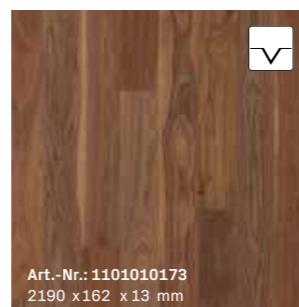

T08 | Nussbaum*
Landhausdielen | ausgeglichen
lackiert