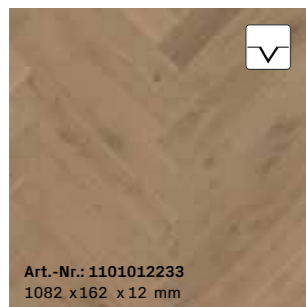

M04 | Eiche ockerbraun*
Fischgrät | ausdrucksstark
gebürstet, farbig extra mattlackiert