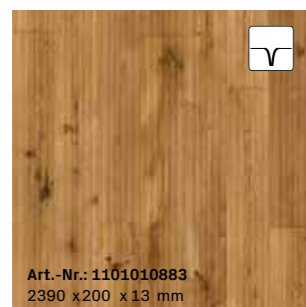

Art.-Nr.: 1101011789  
2390 x 200 x 13 mm

**R01 | Eiche\***  
Landhausdielen | ausdrucksstark  
gebürstet, naturgeölt

Art.-Nr.: 1101010788  
2390 x 200 x 13 mm

**R06 | Eiche\***  
Landhausdielen | ausdrucksstark  
gebürstet, mattlackiert