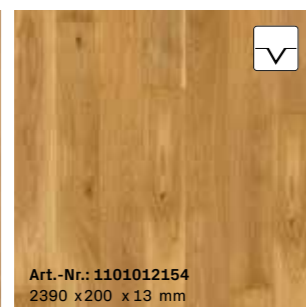

S03 | Eiche*
Landhausdielen | ausgeglichen
gebürstet, naturgeölt