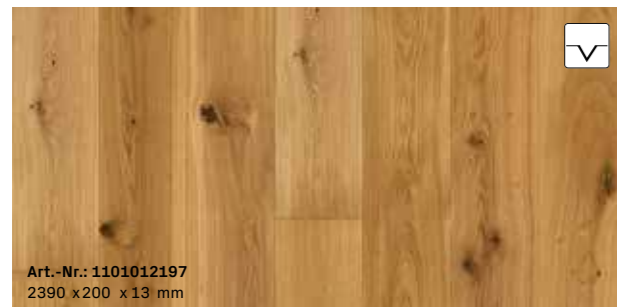

Grand Naturals

Naturgeölte Landhausdielen

Natur pur ist unsere Kollektion naturgeölter Landhausdielen „Grand Naturals“ mit Sortierungen von ruhig bis ausdrucksstark. Jede einzelne Diele zeigt eindrucksvoll ihren gewachsenen Ursprung. Worauf wir besonders stolz sind, ist die Vielseitigkeit dieser Kollektion: Ob traditionell, klassisch oder modern – die Grand Naturals Böden lassen sich perfekt in jeden Wohnungsstil einbinden und geben jedem Raum ein imposantes Design. Die offenporige Oberfläche jeder Diele behandeln wir mit einem atmungsaktiven Öl auf Basis natürlicher Rohstoffe. Es betont den natürlich-urwüchsigen Farbcharakter des Ursprungs-Holzes und verleiht der Oberfläche eine angenehme Wärme.

S01 | Eiche*
Landhausdielen | ausdrucksstark
gebürstet, naturgeölt