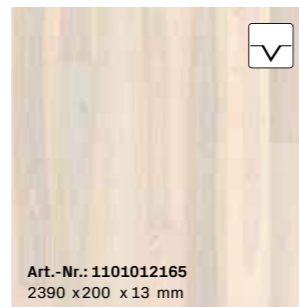

T06 | Esche azurweiß*
Landhausdielen | ausgeglichen
weiß mattlackiert