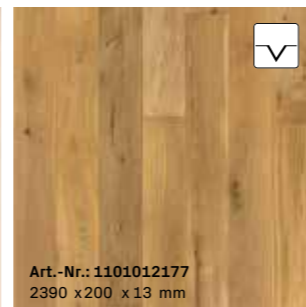

**T01 | Eiche\***  
Landhausdielen | ruhig  
gebürstet, mattlackiert

**T06 | Esche azurweiß\***  
Landhausdielen | ausgeglichen  
weiß mattlackiert

**T07 | Eiche\***  
Landhausdielen | ausgeglichen  
mattlackiert