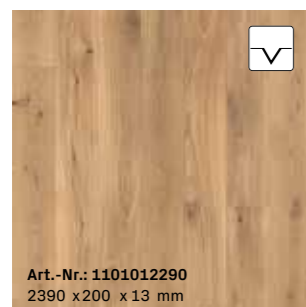

Art.-Nr.: 1101012197  
2390 x 200 x 13 mm

**S01 | Eiche\***  
Landhausdielen | ausdrucksstark  
gebürstet, naturgeölt

Art.-Nr.: 1101012289  
2390 x 200 x 13 mm

**S06 | Eiche\***  
Landhausdielen | ruhig  
gebürstet, naturgeölt