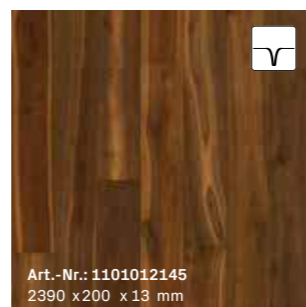

Art.-Nr.: 1101010788
2390 x 200 x 13 mm

R07 | Eiche tabakbraun*
Landhausdielen | ausdrucksstark
geräuchert-gebürstet-naturgeölt