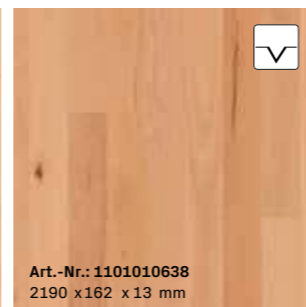

T11 | Buche*
Landhausdielen | ausgeglichen
mattlackiert