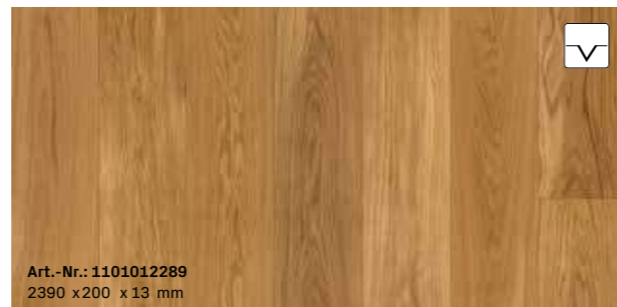

S06 | Eiche*
Landhausdielen | ruhig
gebürstet, naturgeölt