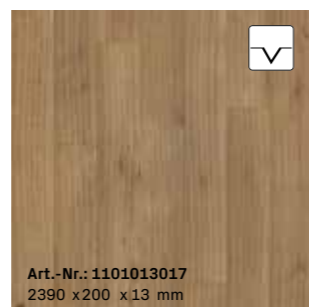

Art.-Nr.: 1101013016
2390 x 200 x 13 mm

Art.-Nr.: 1101013019
2390 x 200 x 13 mm

Art.-Nr.: 1101013017
2390 x 200 x 13 mm

N08 | Eiche unique graubeige*
Landhausdiele | impulsiv
handgehobelt, farbig naturgeölt