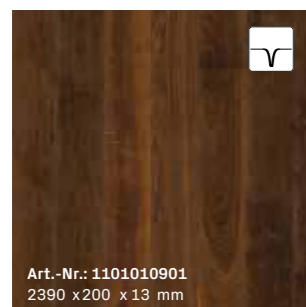

Art.-Nr.: 1101010883
2390 x 200 x 13 mm

Art.-Nr.: 1101012397
2390 x 200 x 13 mm

Art.-Nr.: 1101010901
2390 x 200 x 13 mm

R04 | Eiche dunkelbraun*
Landhausdielen | ausdrucksstark
geräuchert-gebürstet-naturgeölt