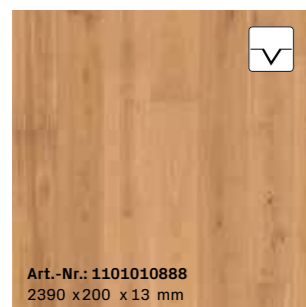

Art.-Nr.: 1101012290
2390 x 200 x 13 mm

Art.-Nr.: 1101012137
2390 x 200 x 13 mm

Art.-Nr.: 1101010888
2390 x 200 x 13 mm

S04 | Eiche sanftbeige*
Landhausdielen | ausdrucksstark
gebürstet, farbig naturgeölt