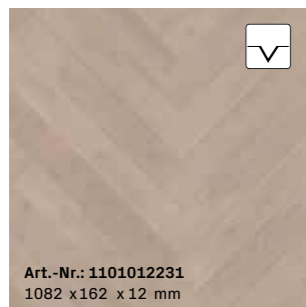

M02 | Eiche lichtgrau*
Fischgrät | ausdrucksstark
gebürstet, farbig extra mattlackiert