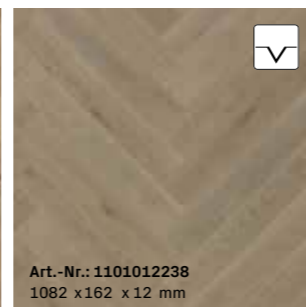

M10 | Eiche rauchgrau*
Fischgrät | ausdrucksstark
gebürstet, farbig naturgeölt

Fischgrät:

Ein majestätisches Format

Das Fischgrät-Parkett ist der Inbegriff des klassischen Parkettbodens. Unverwechselbar ist das Verlegebild des Fischgrätmusters im 1-Fach-Zopf oder 2-Fach-Zopf. Alle ter Hürne Fischgrät-Dielen besitzen dieselbe Profilierung, daher gibt es keine linken und rechten Dielen, wie bei herkömmlichem Parkett. Es lässt sich daher schneller, einfacher und aufgrund von optimiertem Verschnitt besonders effizient verlegen.