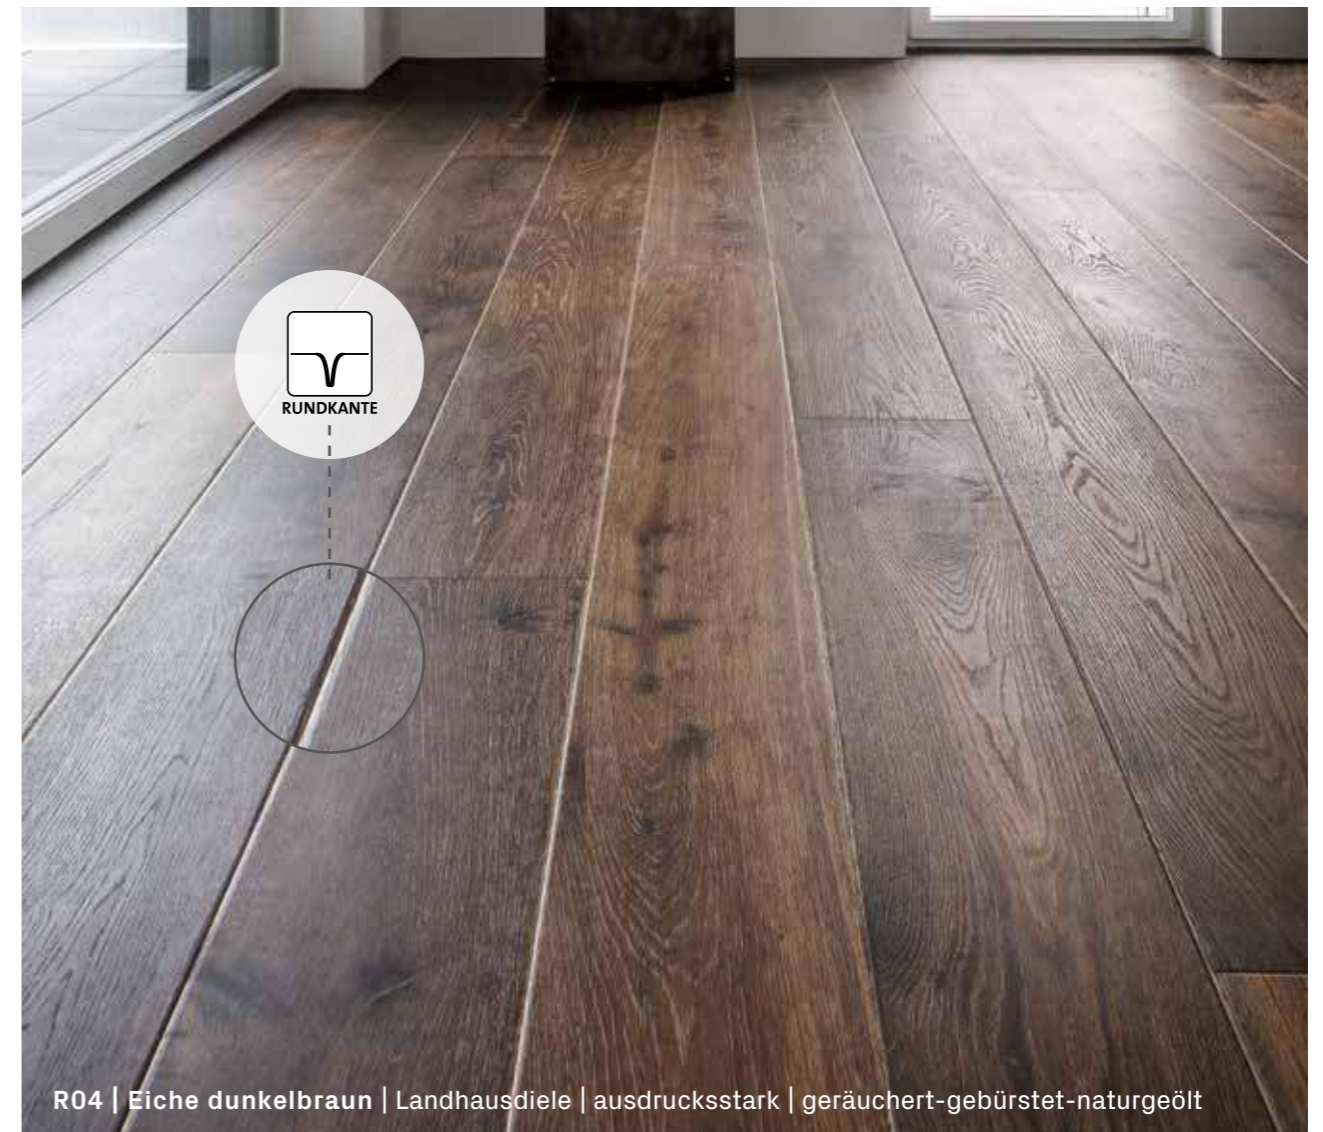

R04 | Eiche dunkelbraun | Landhausdielen | ausdrucksstark | geräuchert-gebürstet-naturgeölt