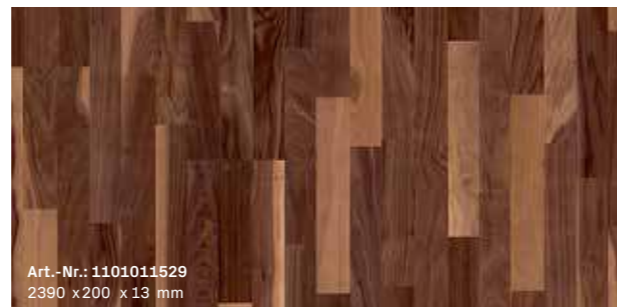

V06 | Nussbaum*
Schiffsboden 3-Stab | ausdrucksstark
naturgeölt