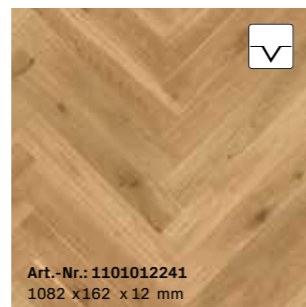

M07 | Eiche*
Fischgrät | ausdrucksstark
gebürstet, mattlackiert