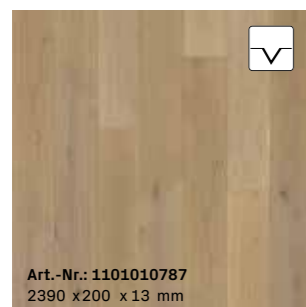

**T01 | Eiche\***  
Landhausdielen | ruhig  
gebürstet, mattlackiert

**T06 | Esche azurweiß\***  
Landhausdielen | ausgeglichen  
weiß mattlackiert

**T07 | Eiche\***  
Landhausdielen | ausgeglichen  
mattlackiert