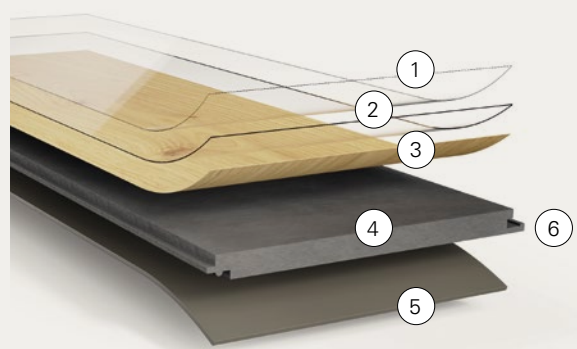

Unsere langlebigen und leistungsstarken Vinylböden richten sich an anspruchsvolle Menschen, die **Stil und Qualität zu schätzen wissen.**

	Vinyl mit SPC-Trägerplatte
Produktaufbau	1 UV-Vergütungsschicht 2 Vinyl-Nutzschicht 3 Vinyl-Dekorschicht 4 SPC-Trägerschicht 5 Akustikgegenzug* 6 Comfort-Click-System
Wasserbeständigkeit bei stehendem Wasser (nach ISO 4760)	wasserfest
Für anspruchsvolle Raumsituationen	✓
Integrierte Trittschalldämmung	✓*
Geeignet für leicht unebene Untergründe	✓
Besonders dimensionsstabil	✓
Verlegung über Fugen und durch Türen hindurch	✓
Aufbauhöhe	niedrig (5-6 mm)
Nutzschicht	0,55 mm | 0,30 mm bei Basic
Nutzung für privaten Gebrauch	hoch (NK23)
Nutzung für gewerblichen Gebrauch	hoch (NK33) | gering bei Basic (NK31)
Installationsart	Klickverbindung Comfort-Click, Klickverbindung Unizip (Trendtime 3)**

* SPC Trendtime 3 ohne integrierten Akustikgegenzug.

Entdecken Sie alle technischen Eigenschaften auf unserer Website.