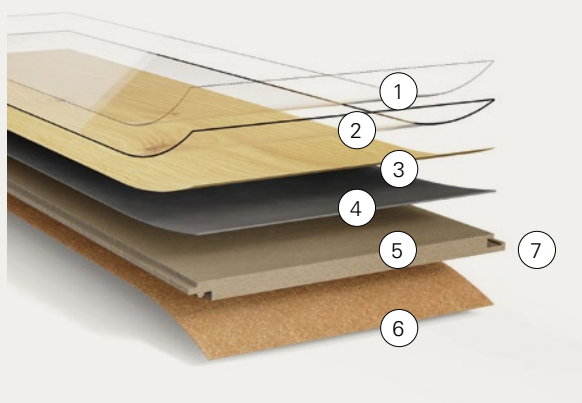

Besonders leise und fußwarm

Robust und pflegeleicht

Geprüft und wohngesund

Antibakteriell und hygienisch

Geeignet für Fußbodenheizung und-kühlung

Garantie: Lifetime für private Nutzung (Basic: 15 Jahre Garantie)

Vinyl mit HDF-Trägerplatte

- 1 UV-Vergütungsschicht
- 2 Vinyl-Nutzschicht
- 3 Vinyl-Dekorschicht
- 4 Vinyl-Trägerschicht
- 5 HDF-Trägerplatte
- 6 Korkschicht
- 7 Safe-Lock® PRO

24 h

✓**

✓

✓

normal (9,4 bis 9,6 mm)

0,55 mm | 0,30 mm bei Basic

hoch (NK23)

hoch (NK33) | gering bei Basic (NK31)

Safe-Lock® PRO für eine einfache, sichere und passgenaue Verlegung

Vinyl zum Verkleben (Dryback)

- 1 UV-Vergütungsschicht
- 2 Vinyl-Nutzschicht
- 3 Vinyl-Dekorschicht
- 4 Vinyl-Trägerschicht

wasserfest

✓

sehr niedrig (2 bis 2,5 mm)

0,55 mm | 0,30 mm bei Basic

hoch (NK23)

hoch (NK33) | gering bei Basic (NK31)

Verklebung

** Bitte verwenden Sie zusätzlich eine PE-Folie oder eine geeignete Verlegeunterlage.

*** Bei schwimmender Verlegung von SPC Trendtime 3 empfehlen wir die Verlegeunterlage Akustik-Protect Rigid (Art.-Nr. 1748992).