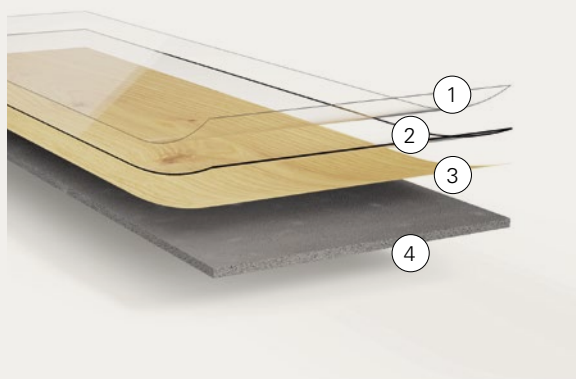

Besonders leise und fußwarm

Robust und pflegeleicht

Geprüft und wohngesund

Antibakteriell und hygienisch

Geeignet für Fußbodenheizung und-kühlung

Garantie: Lifetime für private Nutzung (Basic: 15 Jahre Garantie)

Vinyl mit HDF-Trägerplatte

- 1 UV-Vergütungsschicht
- 2 Vinyl-Nutzschicht
- 3 Vinyl-Dekorschicht
- 4 Vinyl-Trägerschicht
- 5 HDF-Trägerplatte
- 6 Korkschicht
- 7 Safe-Lock® PRO

24 h

✓**

✓

✓

normal (9,4 bis 9,6 mm)

0,55 mm | 0,30 mm bei Basic

hoch (NK23)

hoch (NK33) | gering bei Basic (NK31)

Safe-Lock® PRO für eine einfache, sichere und passgenaue Verlegung

Vinyl zum Verkleben (Dryback)

- 1 UV-Vergütungsschicht
- 2 Vinyl-Nutzschicht
- 3 Vinyl-Dekorschicht
- 4 Vinyl-Trägerschicht

wasserfest

✓

sehr niedrig (2 bis 2,5 mm)

0,55 mm | 0,30 mm bei Basic

hoch (NK23)

hoch (NK33) | gering bei Basic (NK31)

Verklebung

** Bitte verwenden Sie zusätzlich eine PE-Folie oder eine geeignete Verlegeunterlage.

*** Bei schwimmender Verlegung von SPC Trendtime 3 empfehlen wir die Verlegeunterlage Akustik-Protect Rigid (Art.-Nr. 1748992).