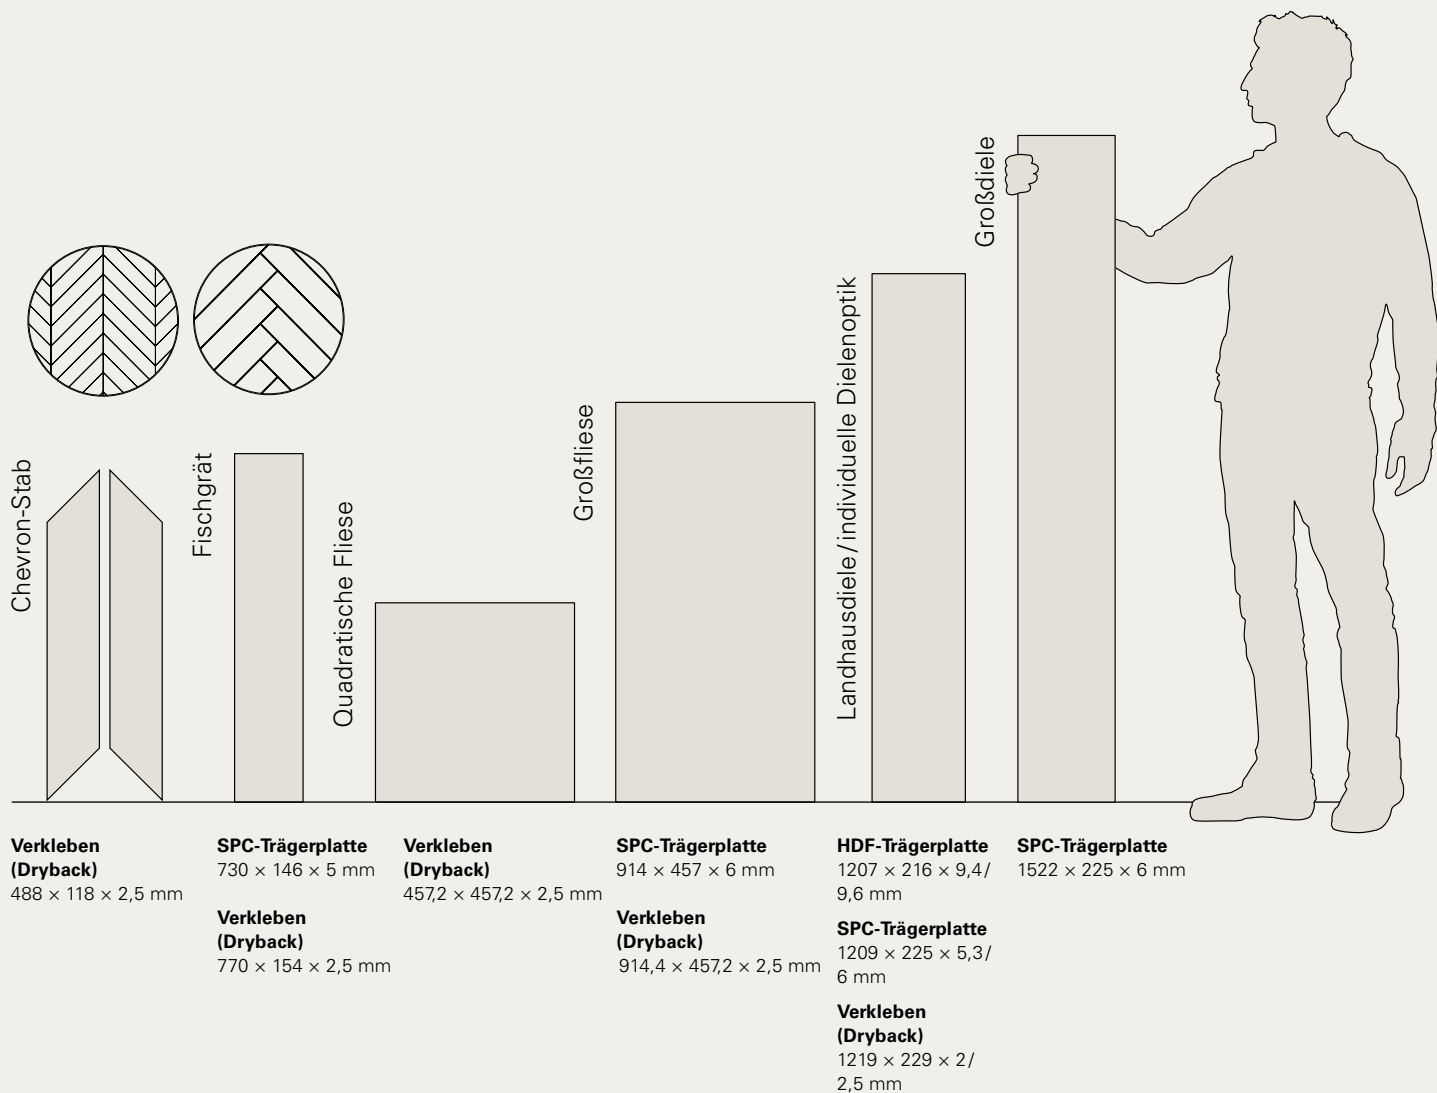

Gelebte Verantwortung

Wir lassen uns kontinuierlich unabhängig zertifizieren. Produktion und Produktqualität von Parador erfüllen über das Gesetz hinaus die hohen Wertmaßstäbe einer Marke mit Verantwortung.