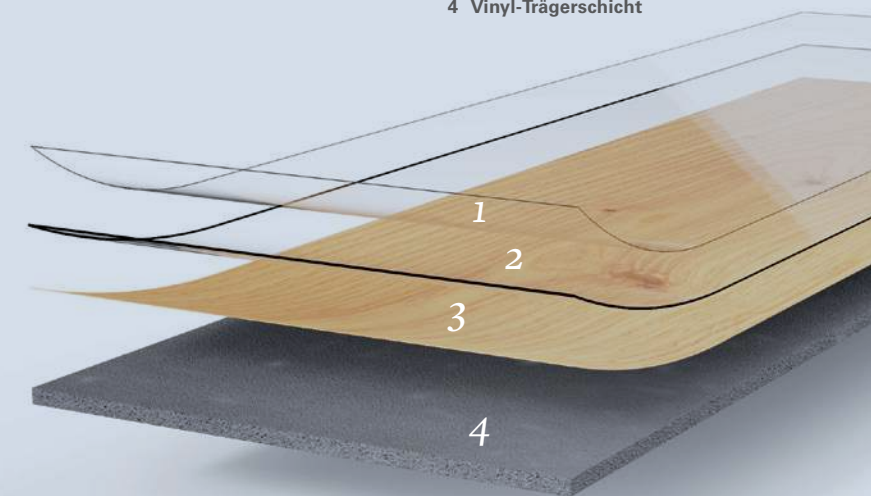

Vinyl zum Verkleben

Besonders leise und fußwarm

Antibakteriell und hygienisch

Für anspruchsvolle Raumsituationen

Robust und pflegeleicht

Geeignet für Fußbodenheizung

Sehr geringe Aufbauhöhe

Geprüft und wohngesund

Wasserfest

Verkleben

Der Boden für anspruchsvolle Raumprojekte. Parador Vinyl zum Verkleben lässt sich überall problemlos einsetzen. Der spezielle Produktaufbau und die Verlegeart sorgen bei dieser Variante für extrem hohe Strapazier- und Widerstandsfähigkeit. Vinyl zum Verkleben ist wasserfest und daher ideal in allen Wohnräumen, die besondere Anforderungen an den Boden stellen. [parador.de/your-floor/produktwissen](https://www.parador.de/your-floor/produktwissen)

1. 1 UV-Vergütungsschicht
2. 2 Vinyl-Nutzschicht
3. 3 Vinyl-Dekorschicht
4. 4 Vinyl-Trägerschicht