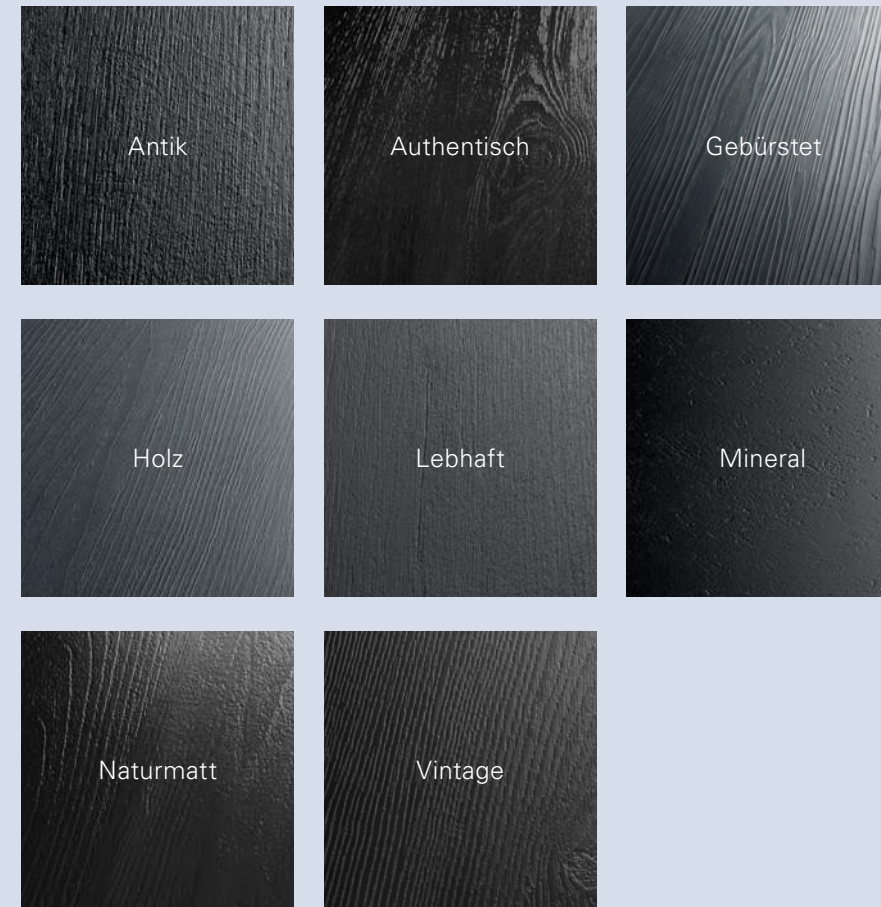

\* bitte Verlegehinweise beachten

*Echte Schönheit* mit allen Sinnen erfahren: Entdecken Sie das Zusammenspiel von Formaten, Oberflächen und Strukturen.

Oberflächenstrukturen

Sie sind mal tiefer und mal flacher ausgeprägt, aber immer spürbar und freundlich zu allen, die sie barfuß, mit Schuhen oder auf vier Pfoten betreten: Die Oberflächenstrukturen von Parador Vinyl zeichnen sich durch Qualität und Tiefe aus.