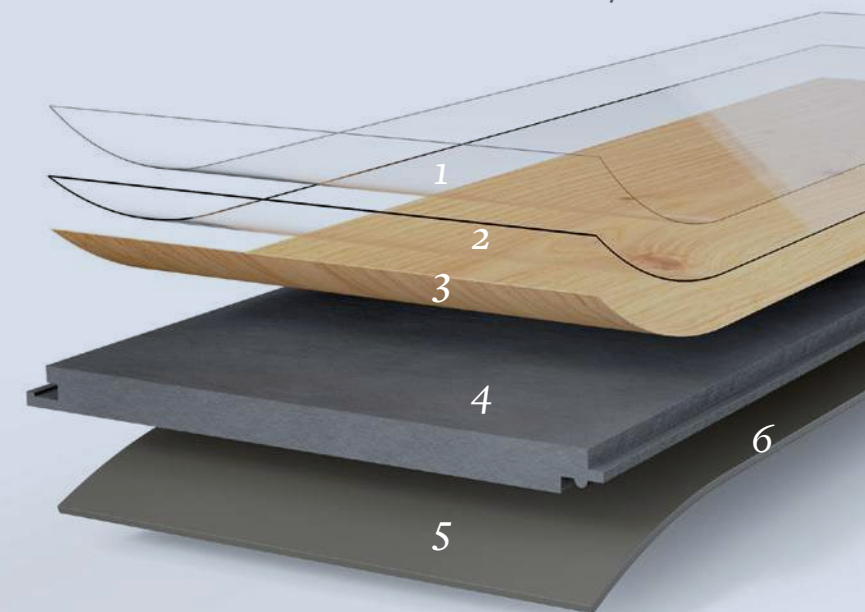

Vinyl mit SPC-Trägerplatte

Besonders leise und fußwarm	Wasserfest	Verlegung über Fugen und durch Türen hindurch
Robust und pflegeleicht	Für anspruchsvolle Raumsituationen	Geringe Aufbauhöhe
Geprüft und wohngesund	Integrierte Trittschalldämmung	Comfort-Click
Antibakteriell und hygienisch	Geeignet für leicht unebene Untergründe	
Geeignet für Fußbodenheizung	Besonders dimensionsstabil	

Der Alleskönner für jede Raumsituation. Bei dem Trägermaterial SPC (= Solid Polymer Core) sind nicht nur die luftfeuchtigkeitsbedingten, sondern auch die temperaturbedingten Änderungen im Ausdehnungsverhalten minimal. Ein perfektes Verlegebild ist mit wenigen Handgriffen möglich. parador.de/your-floor/produktwissen

1. 1 UV-Vergütungsschicht
2. 2 Vinyl-Nutzschicht
3. 3 Vinyl-Dekorschicht
4. 4 SPC-Trägerschicht
5. 5 Akustikgegenzug
6. 6 Comfort-Click-System