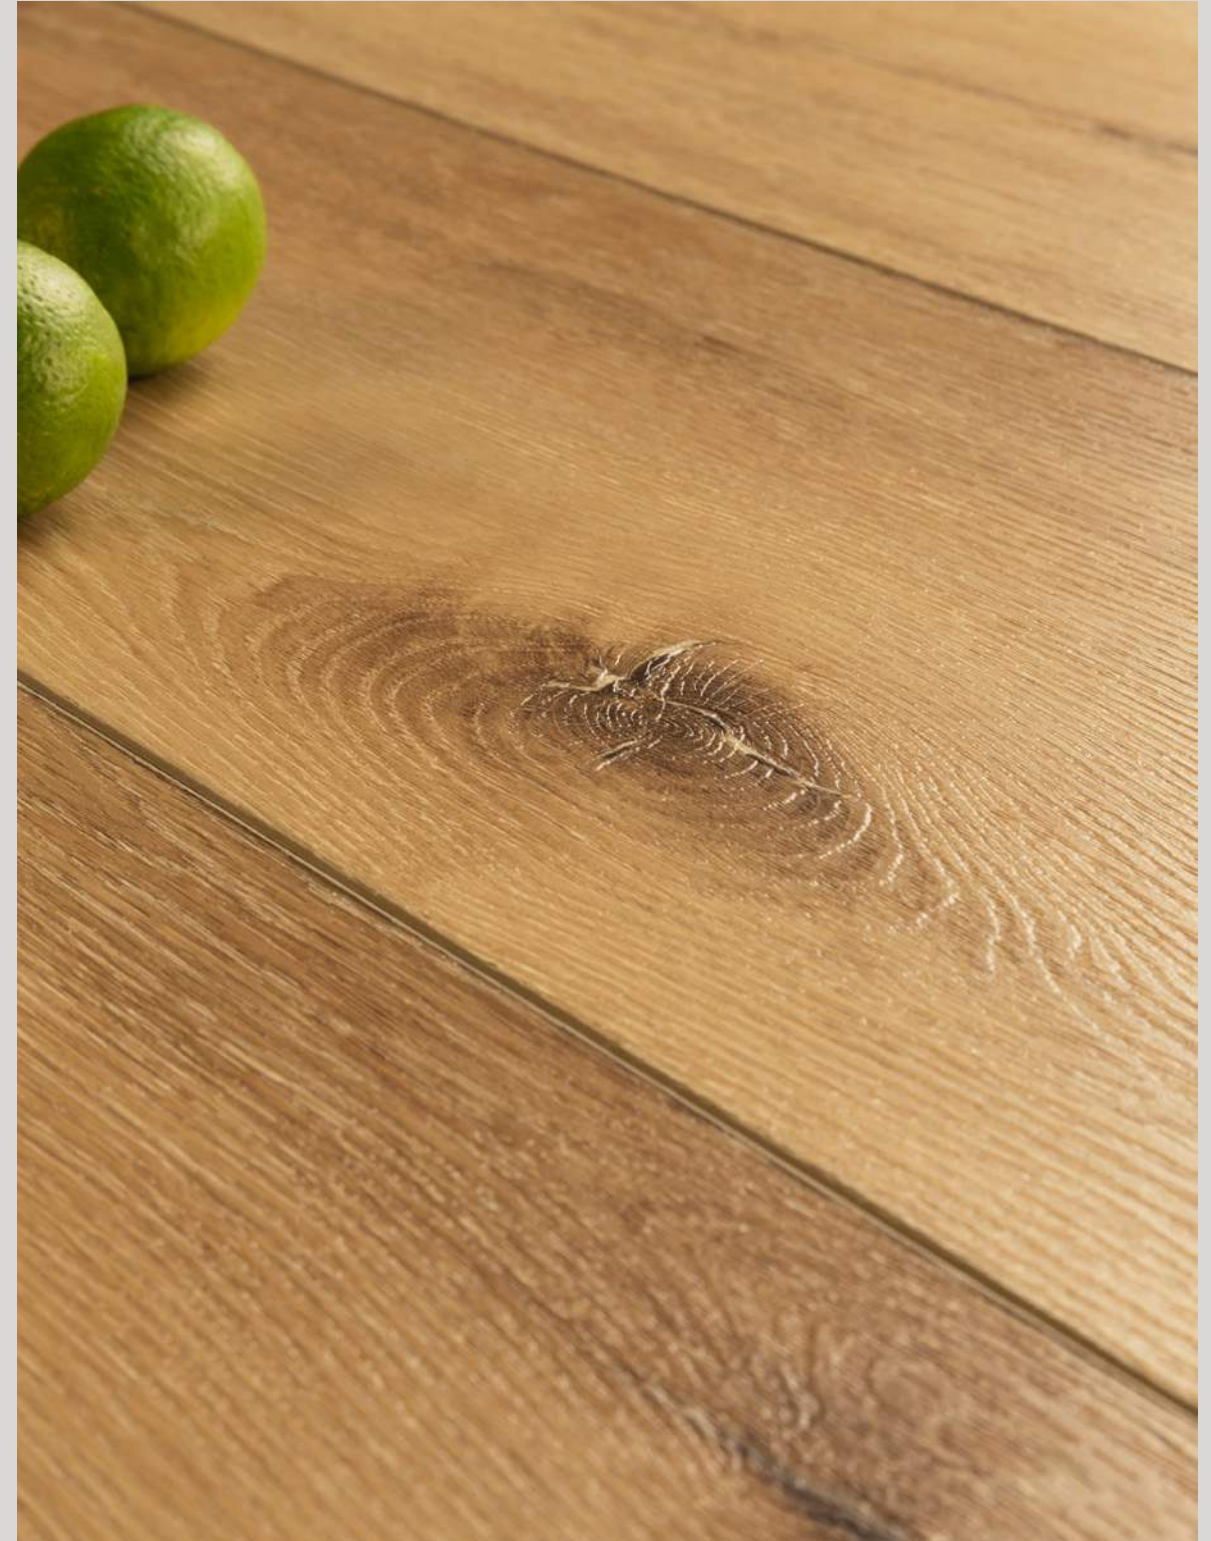

Trendtime 6 – Schlossdiele

L 2200 × B 216 × H 9,6 mm

Eiche Studioline geschliffen

Gebürstete Struktur
4-seitige Fase

1744639 HDF

Eiche Royal weiß gekälkt

Gebürstete Struktur
4-seitige Fase

1744636 HDF

Eiche Natural Mix grau

Gebürstete Struktur
4-seitige Fase

1744640 HDF

Eiche Royal hell gekälkt

Gebürstete Struktur
4-seitige Fase

1744635 HDF

Eiche natur

Gebürstete Struktur
4-seitige Fase

1744637 HDF

Eiche Memory natur

Gebürstete Struktur
4-seitige Fase

1744638 HDF

Zu jedem Boden bietet Parador optisch abgestimmte Sockelleisten an. Geben Sie einfach die Produktnummer Ihres Lieblingsbodens in das Suchfeld auf unserer Website ein und Ihnen werden die passenden Sockelleisten angezeigt. [parador.de](https://www.parador.de)

Synchronstruktur

Synchronstrukturen von Parador sind besonders natürlich ausgeprägt. Die Texturen sind exakt auf die Darstellung des Dekorbildes abgestimmt und ahmen beispiels-

weise Äste im Holz oder feine Risse lebendig nach. Unterschiedliche Tiefen bestimmen die Vielfalt und verleihen den Böden ein besonders authentisches Aussehen.