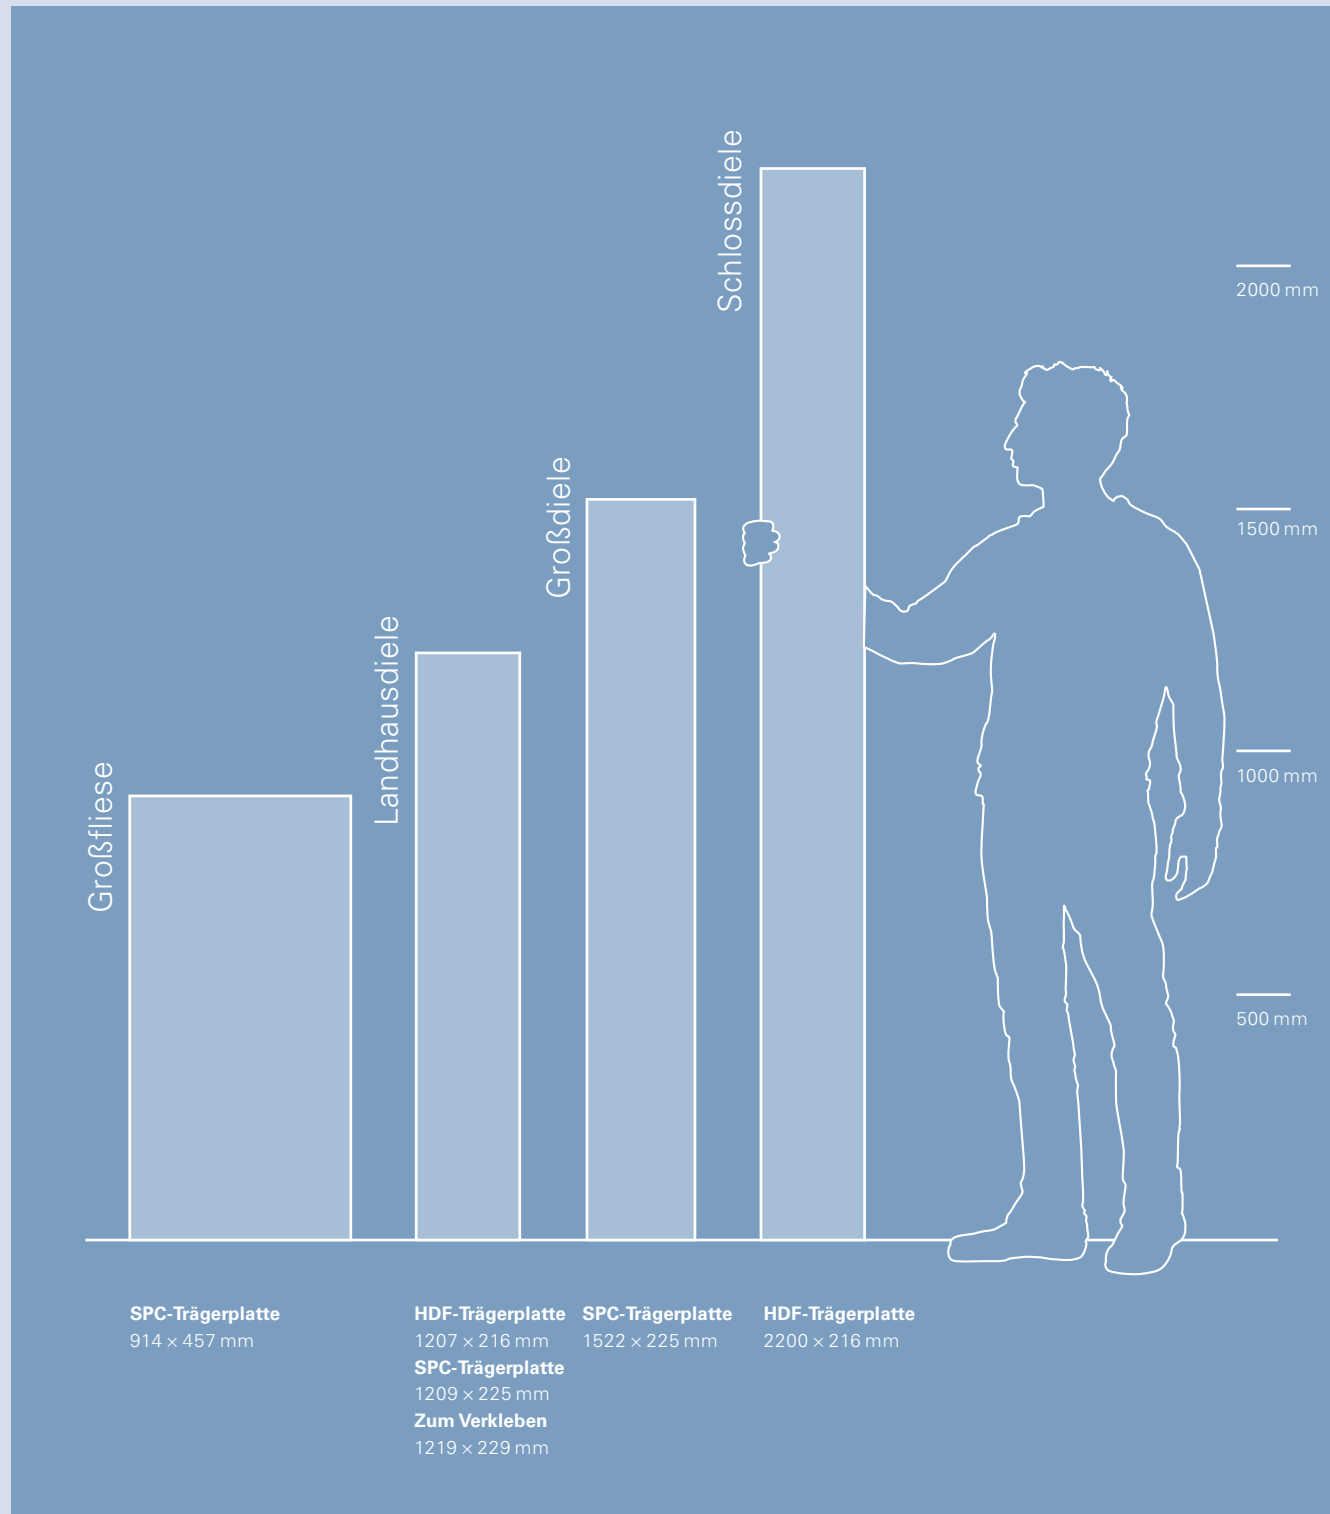

Echte Schönheit mit allen Sinnen erfahren: Entdecken Sie das Zusammenspiel von Formaten, Oberflächen und Strukturen.