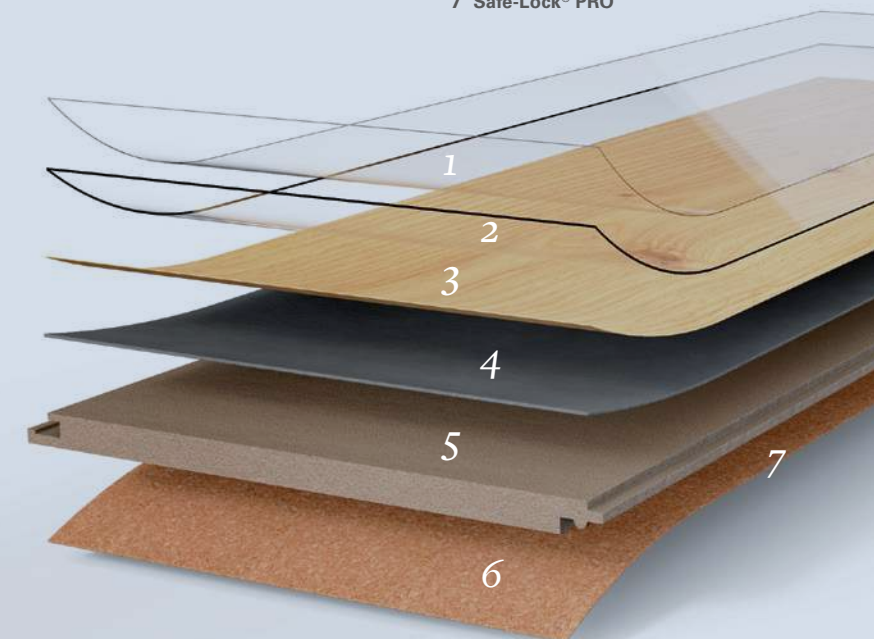

Vinyl mit HDF-Trägerplatte

Besonders leise und fußwarm	Geeignet für Fußbodenheizung	Trägerplatte mit erhöhtem Quellschutz
Robust und pflegeleicht	Integrierte Trittschalldämmung	Hoher Geh- und Wohnkomfort
Geprüft und wohngesund	Geeignet für leicht unebene Untergründe	Safe-Lock® PRO
Antibakteriell und hygienisch	Besonders dimensionsstabil	

Der Boden für den besonderen Wohnkomfort. Vinyl mit HDF-Trägerplatte ist als zeitgemäßer und innovativer Boden mit intelligentem Aufbau die erste Wahl für ästhetisch und funktional hochwertige Raumkonzepte.
parador.de/your-floor/produktwissen

1. 1 UV-Vergütungsschicht
2. 2 Vinyl-Nutzschicht
3. 3 Vinyl-Dekorschicht
4. 4 Vinyl-Trägerschicht
5. 5 HDF-Trägerplatte
6. 6 Korkschicht
7. 7 Safe-Lock® PRO