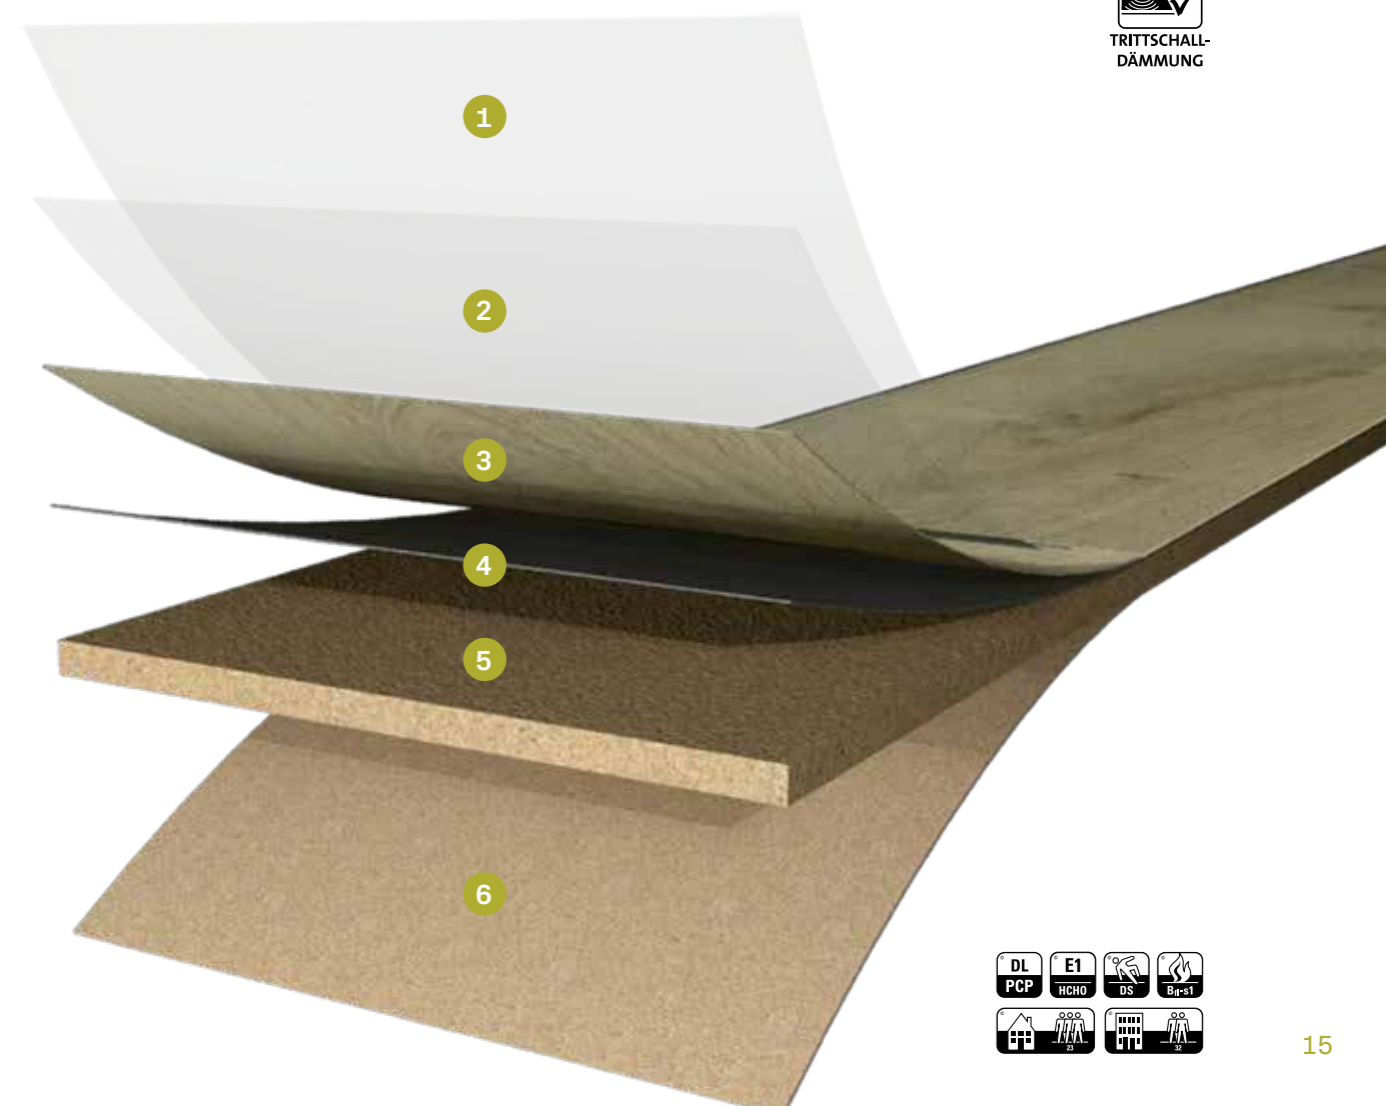

PRO

Der Profi

- 1 Transparente PU-Vergütungsschicht
- 2 Transparente Nuttschicht von 0,55 mm mit eingepresster Struktur
- 3 Bedruckte Dekorschicht
- 4 Doppelte Vinyl-Trägerschicht

PERFORM

Der Performer

- 1 Transparente PU-Vergütungsschicht
- 2 Transparente Nutzschicht von 0,55 mm mit eingepresster Struktur
- 3 Bedruckte Dekorschicht
- 4 Vinyl-Trägerschicht
- 5 Rigid-Trägerplatte
- 6 Vinyl-Gegenzug
- 7 Kork-Trittschalldämmung

COMFORT

Der Komfortable

- 1 Transparente PU-Vergütungsschicht
- 2 Transparente Nutzschicht von 0,55 mm mit eingepresster Struktur
- 3 Bedruckte Dekorschicht
- 4 Vinyl-Trägerschicht
- 5 HDF-Trägerplatte
- 6 Kork-Trittschalldämmung