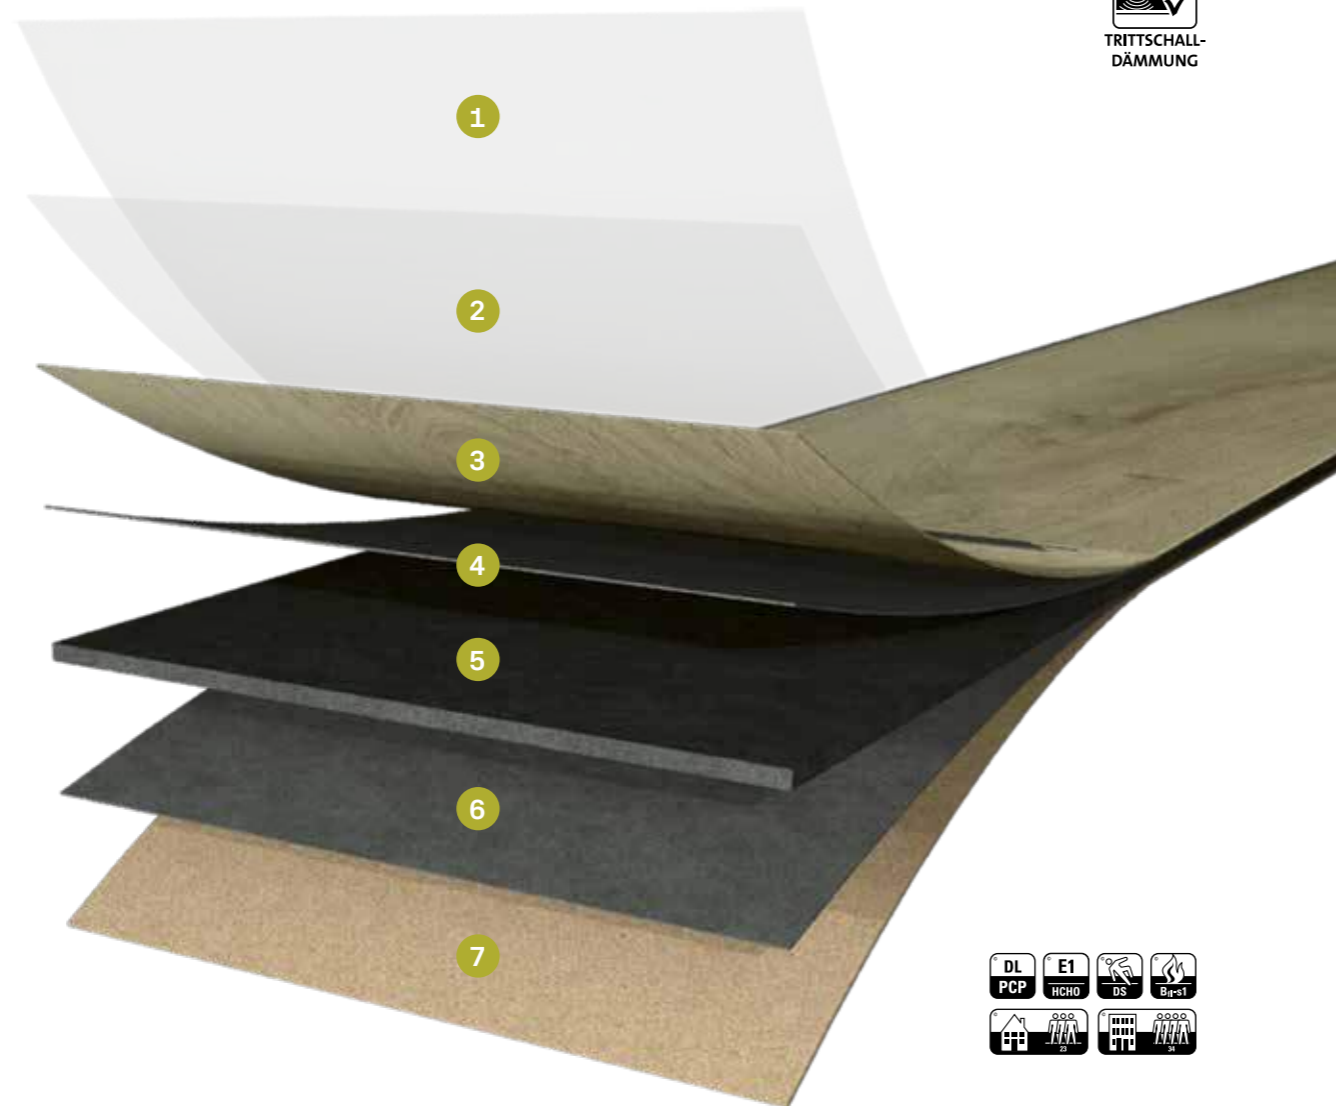

PRO

Der Profi

- 1 Transparente PU-Vergütungsschicht
- 2 Transparente Nuttschicht von 0,55 mm mit eingepresster Struktur
- 3 Bedruckte Dekorschicht
- 4 Doppelte Vinyl-Trägerschicht

PERFORM

Der Performer

- 1 Transparente PU-Vergütungsschicht
- 2 Transparente Nutzschicht von 0,55 mm mit eingepresster Struktur
- 3 Bedruckte Dekorschicht
- 4 Vinyl-Trägerschicht
- 5 Rigid-Trägerplatte
- 6 Vinyl-Gegenzug
- 7 Kork-Trittschalldämmung

COMFORT

Der Komfortable

- 1 Transparente PU-Vergütungsschicht
- 2 Transparente Nutzschicht von 0,55 mm mit eingepresster Struktur
- 3 Bedruckte Dekorschicht
- 4 Vinyl-Trägerschicht
- 5 HDF-Trägerplatte
- 6 Kork-Trittschalldämmung