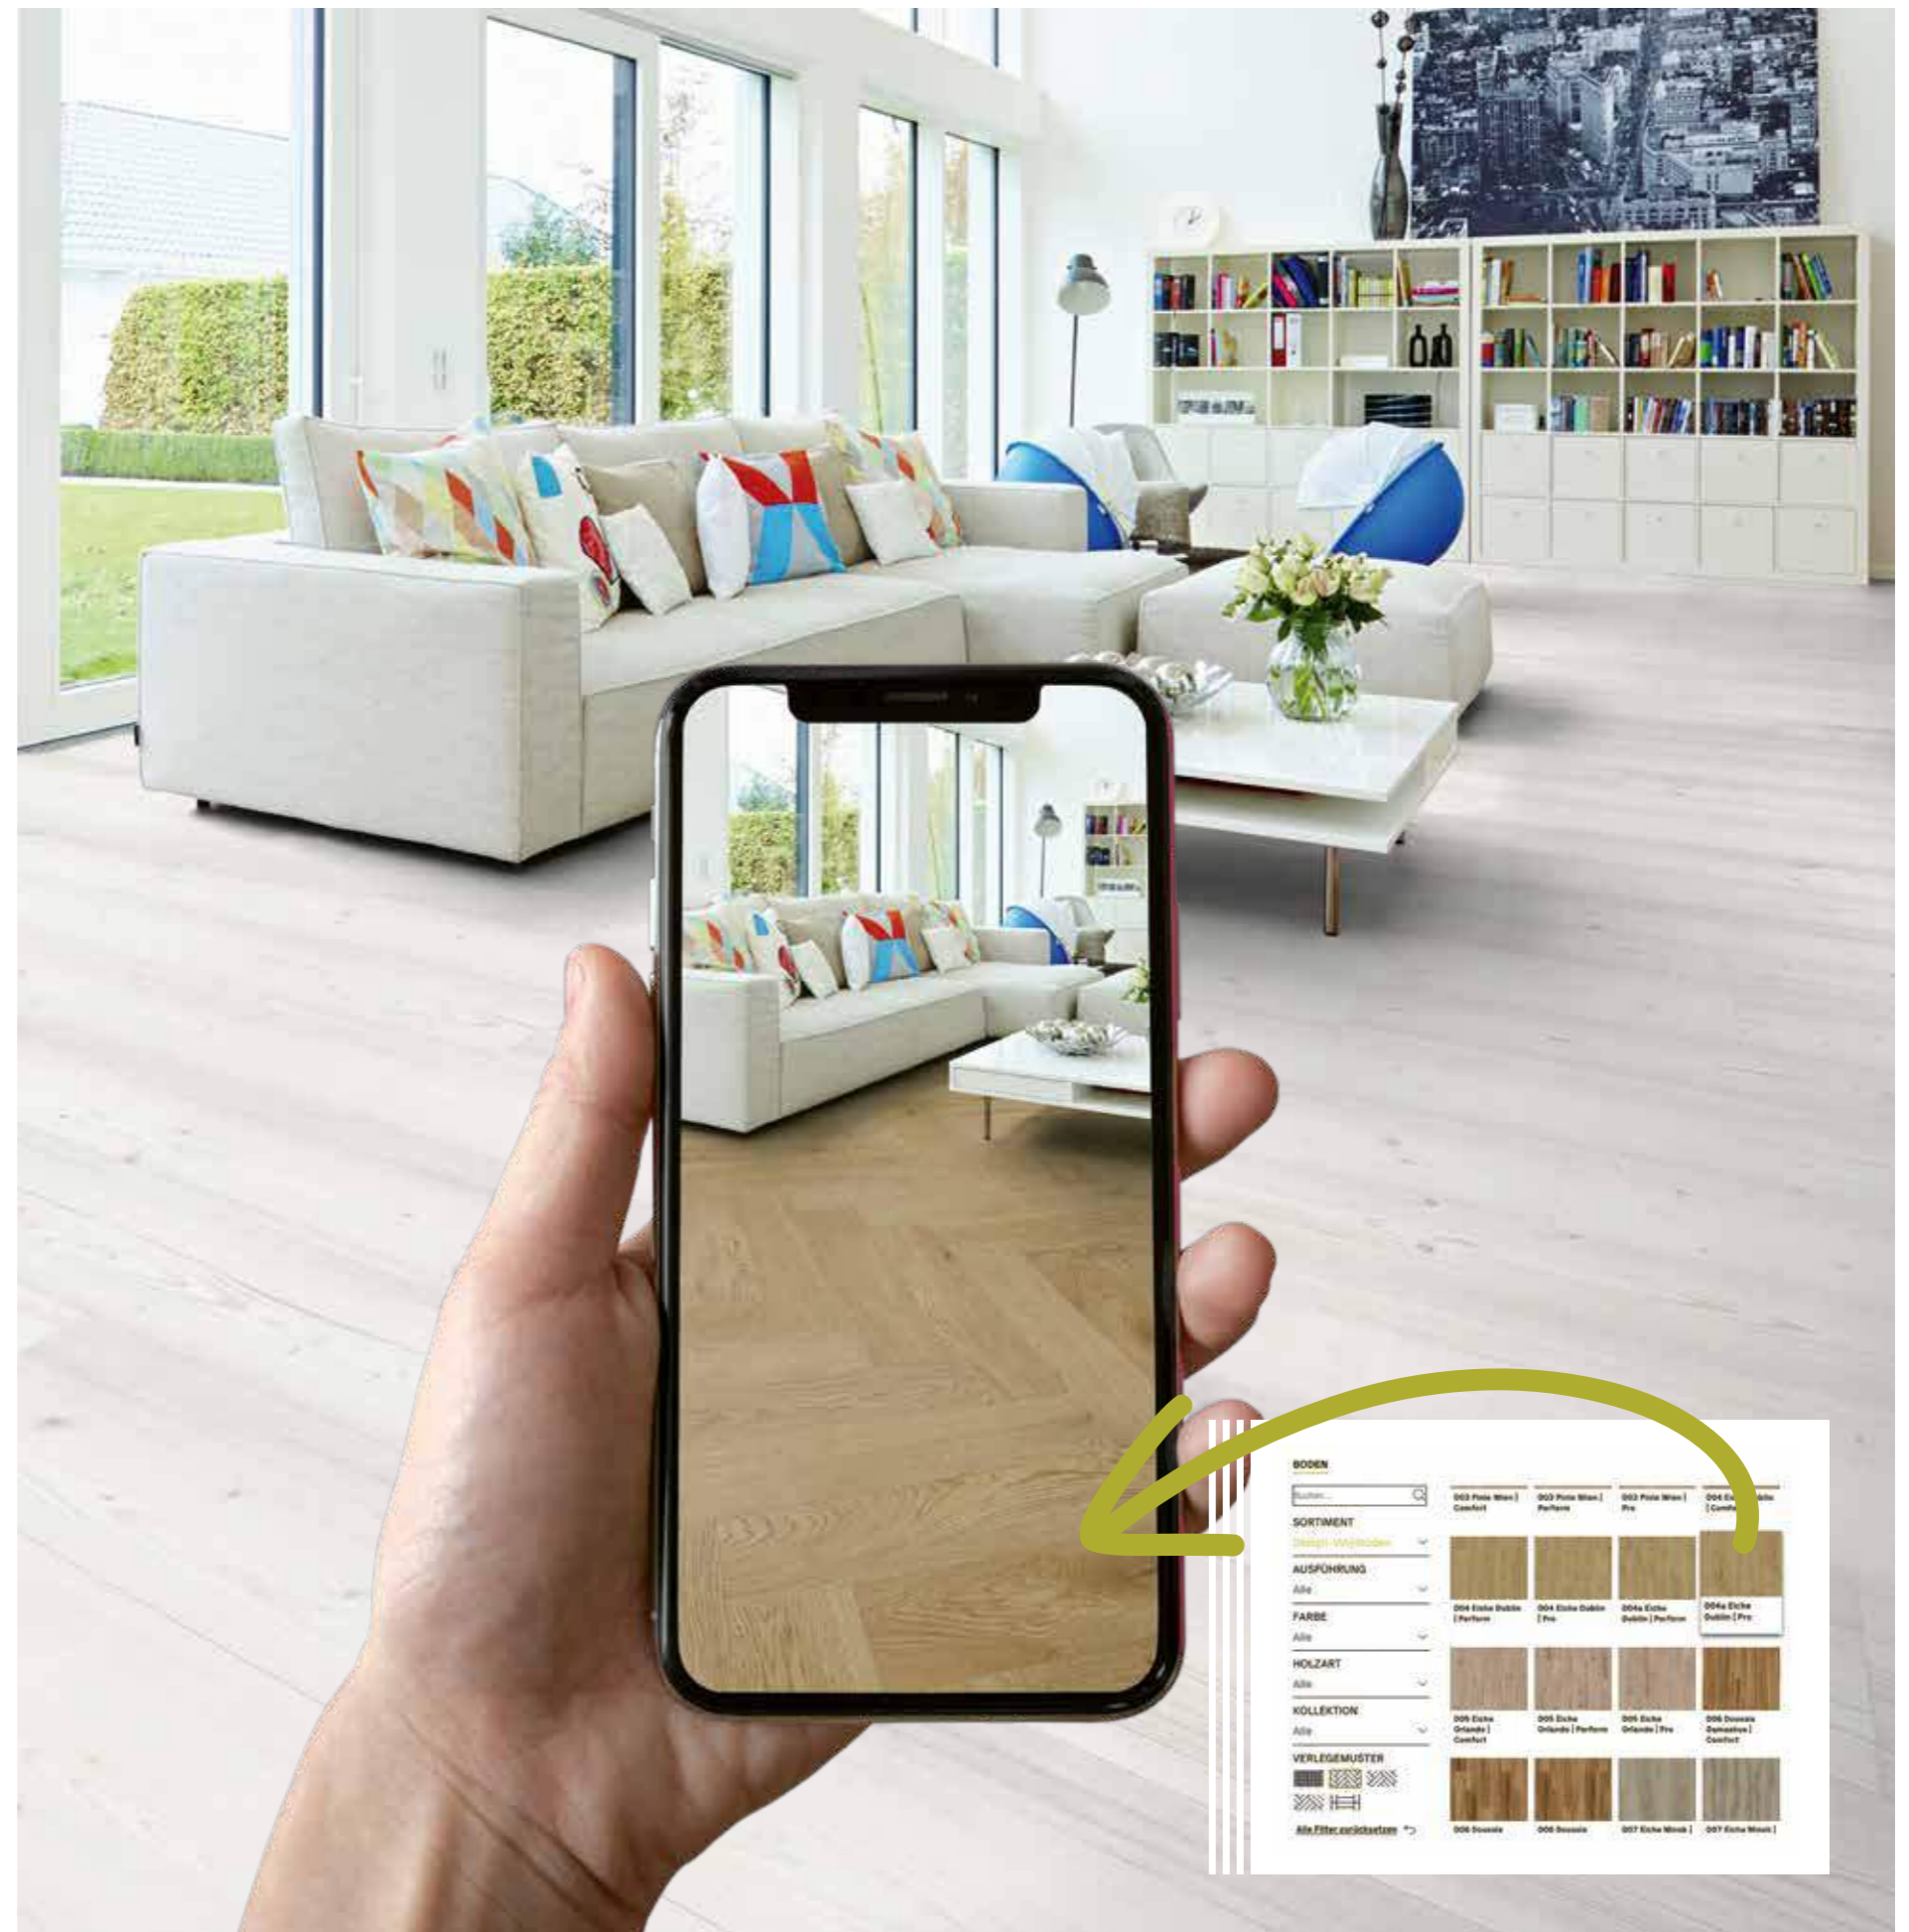

MEIN VIRTUELLER BODEN

Mein Raumstudio

Mit unserem virtuellen Raum-Studio kannst Du Dir jeden unserer Böden in Deinem Zuhause anschauen. Jetzt und hier. Nutze einfach Dein Smartphone. Sobald Du im Raum-Studio bist, hast Du zwei Möglichkeiten:

1. 1 Du machst mit Deinem Smartphone ein Bild von Deinem Raum und wählst Deinen Wunschboden, den Du virtuell verlegst.
2. 2 Du wählst aus unserer Galerie Raumbilder aus und verlegst dort virtuell Deinen Wunschboden.

Auch auf dem Laptop oder Deinem Desktop-Rechner kannst Du mit unserem virtuellen Raum-Studio Dir jeden unserer Böden in deinem Zuhause anschauen. Aufgrund der Größe des Displays ist das mitunter die bessere Alternative. Klicke dazu einfach im rechten Bildschirmrand auf den Button „Raum-Studio“.

*Eigenes Raumfoto rein,
alter Boden raus &
neues Bodenfoto im
eigenen Raum erleben!*