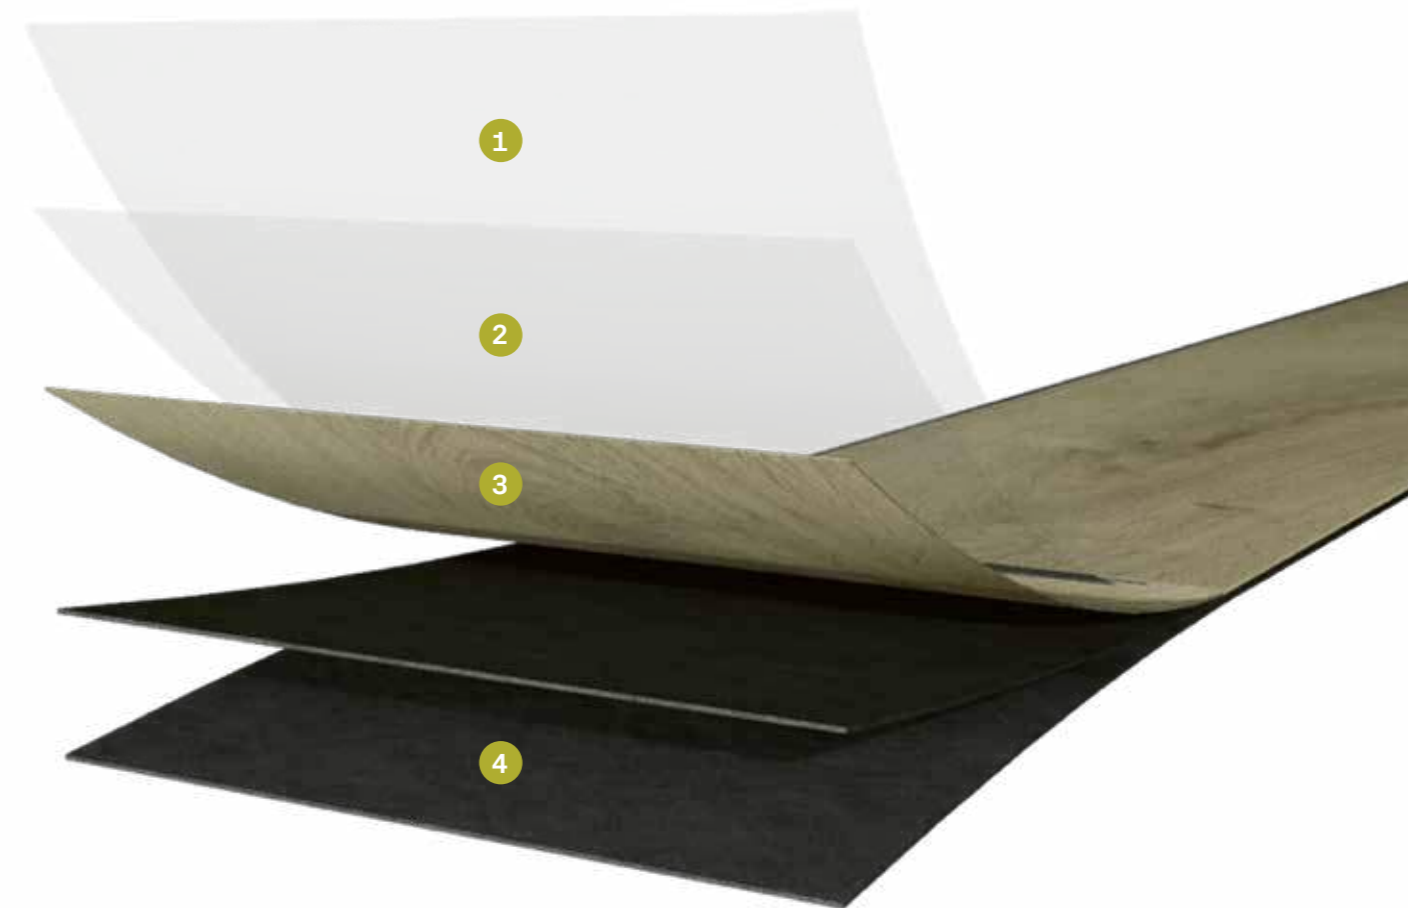

DAS 3 IN 1 SYSTEM

Ein Design, drei smarte Möglichkeiten

Deinen Söya Design-Vinylboden erhältst Du in fast 50 verschiedenen Designs. Und das in unterschiedlichsten Holz-Dekoren, Farbstellungen und Formaten. Dein Boden für Deine Vorstellung und Dein ganz eigenes Zuhause.

PRO

Der Profi

- 1 Transparente PU-Vergütungsschicht
- 2 Transparente Nuttschicht von 0,55 mm mit eingepresster Struktur
- 3 Bedruckte Dekorschicht
- 4 Doppelte Vinyl-Trägerschicht

PERFORM

Der Performer

- 1 Transparente PU-Vergütungsschicht
- 2 Transparente Nutzschicht von 0,55 mm mit eingepresster Struktur
- 3 Bedruckte Dekorschicht
- 4 Vinyl-Trägerschicht
- 5 Rigid-Trägerplatte
- 6 Vinyl-Gegenzug
- 7 Kork-Trittschalldämmung