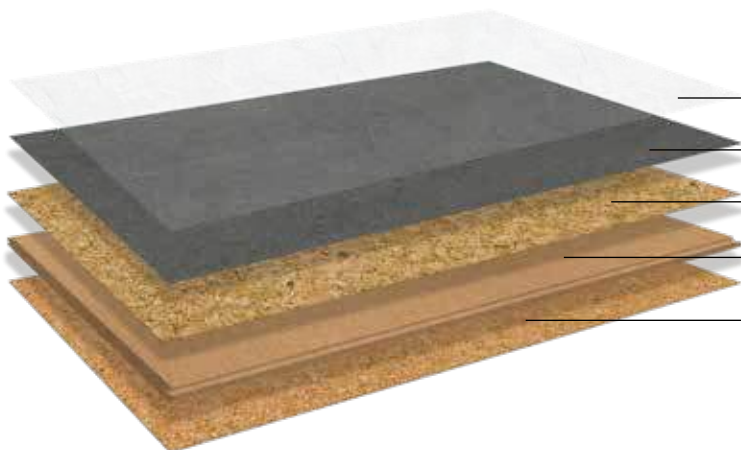

Der mehrschichtige Aufbau der Wood Natural Bodenbeläge besteht aus einem HDF-Träger und zwei Kork-Schichten. Kork ist ein natürlicher und nachwachsender Rohstoff und beim Einsatz in Bodenbelägen sorgt er für zusätzliche thermische und akustische Vorteile. Wood Natural vereint Leistung, Komfort und Design.

Produktvorteile

- Naturfaserkern
- erhältlich im XL-Dielenformat
- neue naturrealistische Dekore mit synchroneprägter 3D-Oberflächenstruktur
- 100% PVC-frei
- zweifache Kork-Schicht
- akustischer Komfort
- reduziert Raumschall
- natürliche Wärmedämmung
- kein Telegraphing-Effekt
- stabil bei Temperaturschwankungen

hochverdichtete Trägerplatte

integrierte Kork-Trittschalldämmung

stone Natural

Format

905 x 295 x 9 mm

hochwertige schützende Nutzschiicht mit
synchroneprägter 3D-Oberflächenstruktur

hochaufgelöster Digitaldruck auf Kork

Kork-Mittellage

hochverdichtete Trägerplatte

integrierte Kork-Trittschalldämmung

Pure Oak 80003571 1220 x 185 x 9 mm
Pure Oak 80003638 1830 x 185 x 10 mm

Pure Oak Grey 80003572 1220 x 185 x 9 mm
Pure Oak Grey 80003639 1830 x 185 x 10 mm