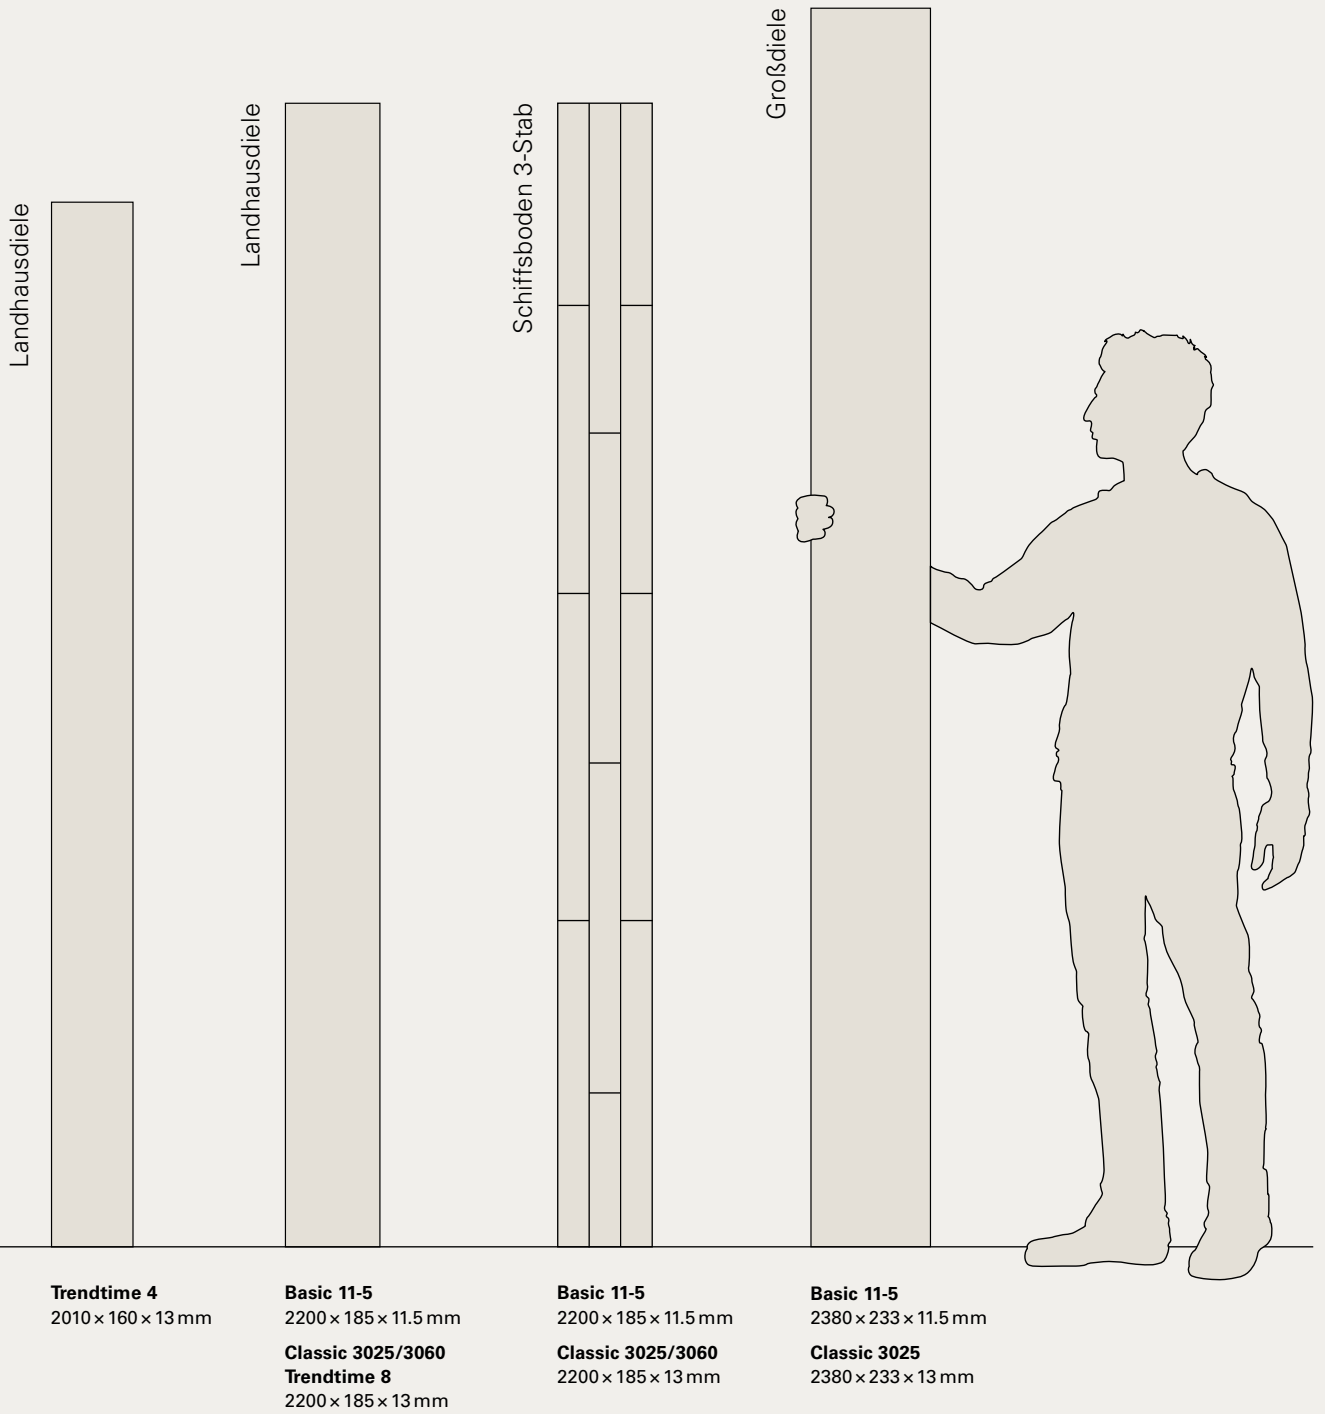

Entdecken Sie alle technischen Eigenschaften auf unserer Website.