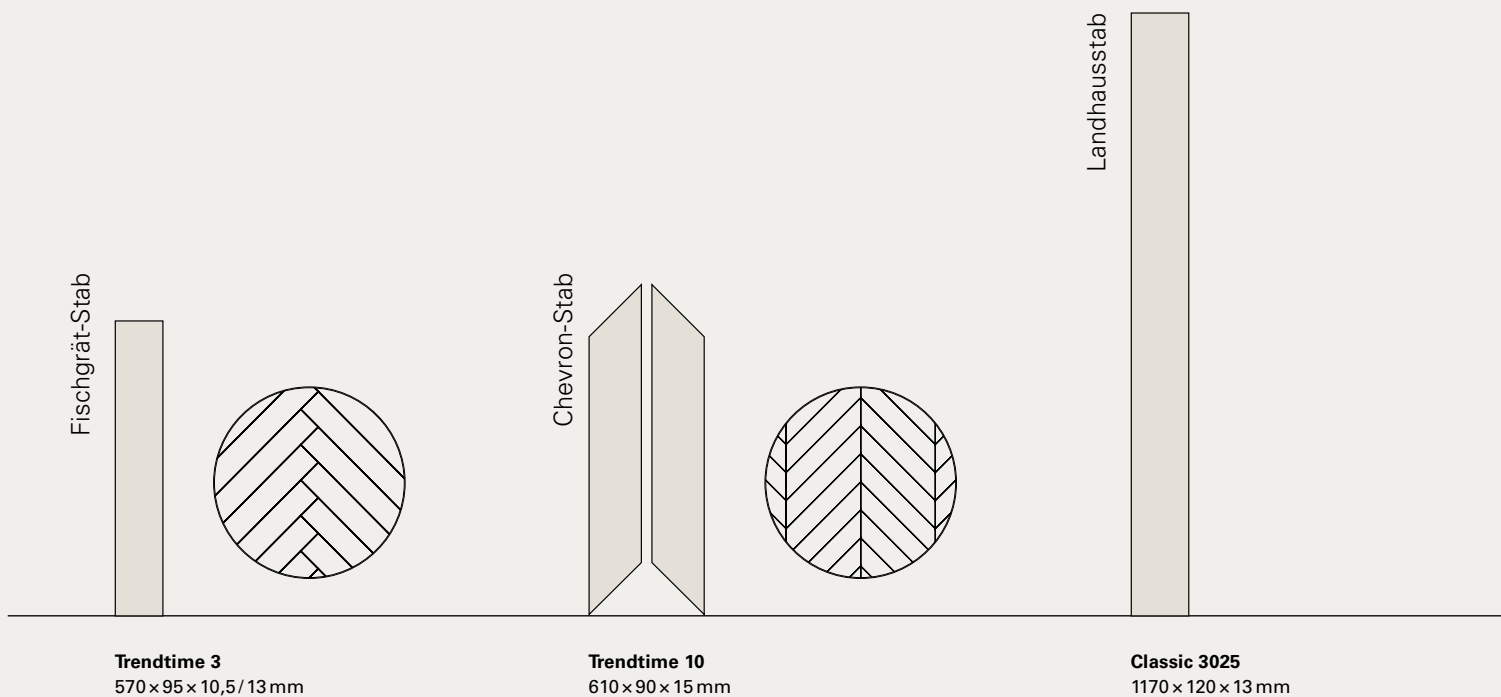

Dielenformate

Unsere Kollektion ist in vielen verschiedenen Dielenformaten erhältlich, von Chevron und Fischgrät bis hin zu Großdielen, Landhausdielen und mehr!